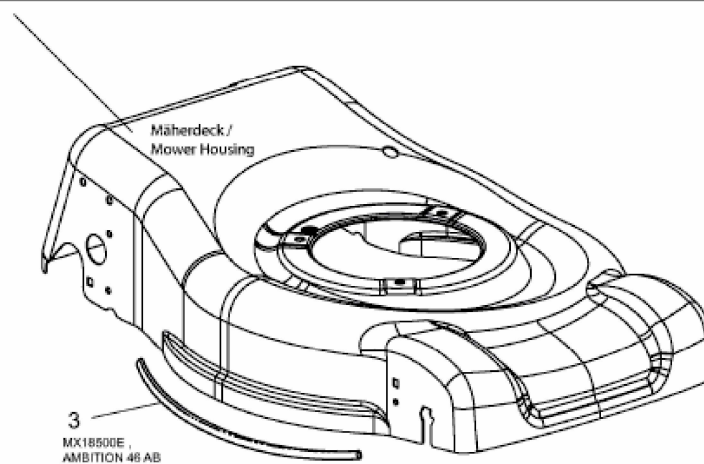

RB 46 MR > 12D-J5JS628 (2011) > MÄHWERKSGEHÄUSE

Ref	Farbe / Paint	für / for Model
1	MTD-ROT / MTD RED	SPB 46 HW ,46 SPBE , 46 SPOE , 46 SPK HW (Mod.2012) , 4660 SPK HW (Mod.2011) , K SPB 46 HW , 46 SPB HW , BLINE 46 SP
1A	SCHWARZ / BLACK	MX18500E, 46 SPO HW HQ , SB 46 B , SP 46 O
1B	WOLF ROT/ WOLF RED	AMBITION 46 AB , HW 46 A
2	GRAU / GRAPHITE GRAY	GL 46 SPO
2A	WEISSALUMINIUM / ALUMINIUM	LUX B 46 MA
2B	BASALT-GRAU / GRAY	MRHW 2.2/46 R
2C	Purple red	BHR 46 HW
2D	VERKEHRSGRÜN / GREEN	CMI B 46 A
2E	Yardman Grün/ Y.M. Green	RB 46 A , RB 46 MR
2F	SILVER	BMR 46 , BMR 46 Comfort, BMR 46 Premium, D 4546 T3 , PLANTIFLOR BMR 46 , HW D 4046 T , HW D 4546 TH , HW D 5546 TEO
2G	MINZ GRÜN / MINT-GREEN	FBM 46 RH OHV