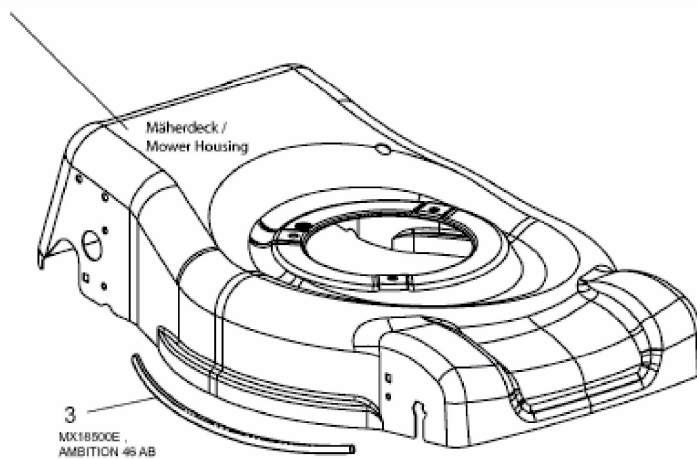

SP 46 B > 12D-J55C615 (2012) > MÄHWERKSGEHÄUSE

Ref	Farbe / Paint	für / for Model
1	MTD-ROT / MTD RED	SPB 46 HW , 46 SPBE , 46 SPOE , 46 SPK HW (Mod.2012) , 4660 SPK HW (Mod.2011) , K SPB 46 HW , 46 SPB HW , BLINE 46 SP
1A	SCHWARZ / BLACK	MX18500E, 46 SPO HW HQ , SB 46 B , SP 46 O
1B	WOLF ROT/ WOLF RED	AMBITION 46 AB , HW 46 A
2	GRAU / GRAPHITE GRAY	GL 46 SPO
2A	WEISSALUMINIUM / ALUMINIUM	LUX B 46 MA
2B	BASALT-GRAU / GRAY	MRHW 2.2/46 R
2C	Purple red	BHR 46 HW
2D	VERKEHRSGRÜN / GREEN	CMI B 46 A
2E	Yardman Grün/ Y.M. Green	RB 46 A , RB 46 MR
2F	SILVER	BMR 46 , BMR 46 Comfort, BMR 46 Premium, D 4546 T3 , PLANTIFLOR BMR 46 , HW D 4046 T , HW D 4546 TH , HW D 5546 TEO
2G	MINZ GRÜN / MINT-GREEN	FBM 46 RH OHV