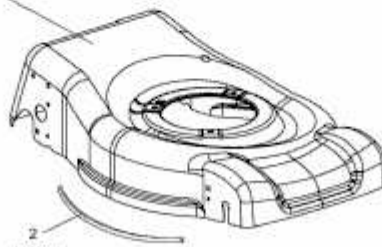

BG PREMIUM 46 SP > 12D-J54Z625 (2008) > MÄHWERKSGEHÄUSE

Nr.	Farbe	für Mod. / für Modell
1	ROT / RED	B LINE 46 SP, 46 SPH, 46 SPHM, 46 PS HW, 46 PO HW, 46 SPO HW, 46 SPCE, 46 SPBE, 46 SPB HW, 4650 SPK HW
1A	GRAU / GRAPHITE GRAY	GL 46 SPO
1B	VERKEHRSGRÜN / GREEN	MOD. 46 B, CMV B 46 A
1C	SCHWARZ / BLACK	P 46 PS HW, SP 46 B, P 46 B, BG PREMIUM 46 SP
1D	MOOSGRÜN / M.GREEN	HAGRO SP 46 D HW
1E	GOLF GRÜN / GOLF-GREEN	SP 46 HW
1F	WEISSALUMINIUM / ALUMINIUM	LUX B 46, LUX B 46 SA
1G	MINI GRÜN / MINT-GREEN	PBM 46 RH CHV
1H	BASALT-GRAU / GRAY	MSPW 2.2-RE II
1J	SILBER	D-46G PS
1K	YM-GRÜN / YM-GREEN	RS 46, RS 46 M
1L	WEISS / WHI Red	Arbeits 46 B

2
für Modell
Arbeits 46 B

E3-03802A-01