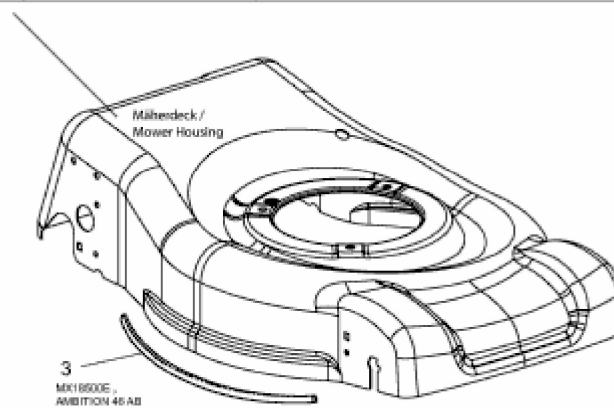

RB 46 A > 12D-J54M628 (2013) > MÄHWERKSGEHÄUSE

Ref	Farbe / Paint	für / for Model
1	MTD-ROT / MTD RED	SPB 46 HW , 46 SPBE , 46 SPOE , 46 SPK HW (Mod.2012) , 4660 SPK HW (Mod.2011) , K SPB 46 HW , 46 SPB HW , BLINE 46 SP
1A	SCHWARZ / BLACK	MX18500E, 46 SPO HW HQ , SB 46 B , SP 46 D
1B	WOLF ROT/ WOLF RED	AMBITION 46 AB , HW 46 A
2	GRAU / GRAPHITE GRAY	GL 46 SPO
2A	WEISSALUMINIUM / ALUMINUM	LUX B 46 MA
2B	BASALT-GRAU / GRAY	MRHW 2.2/46 R
2C	Purple red	BHR 46 HW
2D	VERKEHRSGRÜN / GREEN	CMI B 46 A
2E	Yardman Grün/ Y.M. Green	RB 46 A , RB 46 MR
2F	SILVER	BMR 46 , BMR 46 Comfort, BMR 46 Premium, D 4546 T3 , PLANTIFLOR BMR 46 , HW D 4046 T , HW D 4546 TH , HW D 5546 TEO
2G	MINZ GRÜN / MINT-GREEN	FBM 46 RH OHV