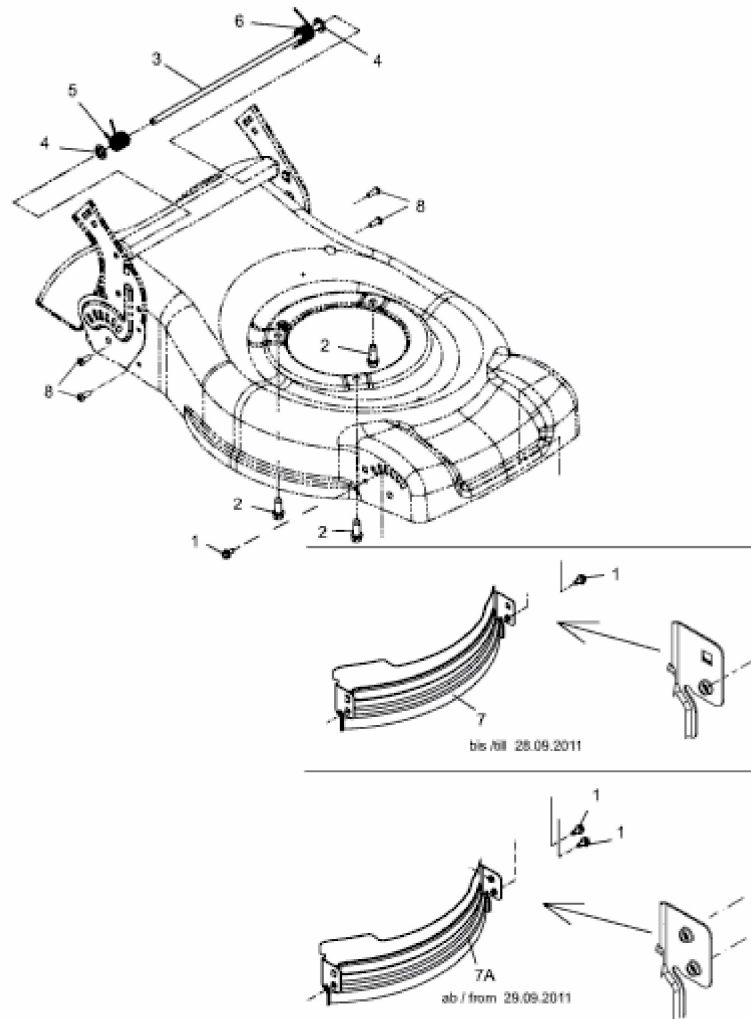

RB 46 A > 12D-J54M628 (2013) > LEITBLECH VORNE, STANGE HECKKLAPPE

E3-05450B-01