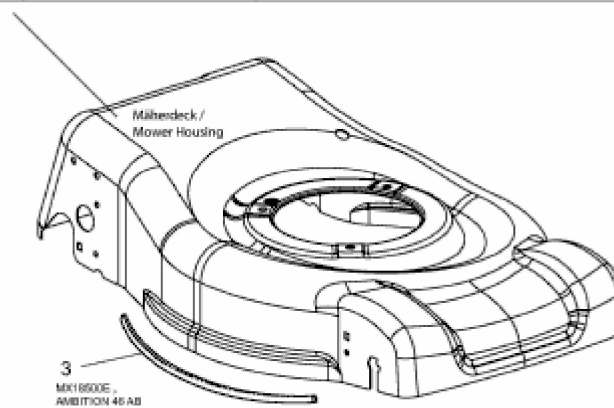

RB 46 A > 12D-J54M628 (2012) > MÄHWERKSGEHÄUSE

Ref	Farbe / Paint	für / for Model
1	MTD-ROT / MTD RED	SPB 46 HW , 46 SPBE , 46 SPOE , 46 SPK HW (Mod.2012) , 4660 SPK HW (Mod.2011) , K SPB 46 HW , 46 SPB HW , BLINE 46 SP
1A	SCHWARZ / BLACK	MX18500E, 46 SPO HW HQ , SB 46 B , SP 46 D
1B	WOLF ROT/ WOLF RED	AMBITION 46 AB , HW 46 A
2	GRAU / GRAPHITE GRAY	GL 46 SPO
2A	WEISSALUMINIUM / ALUMINUM	LUX B 46 MA
2B	BASALT-GRAU / GRAY	MRHW 2.2/46 R
2C	Purple red	BHR 46 HW
2D	VERKEHRSGRÜN / GREEN	CMI B 46 A
2E	Yardman Grün/ Y.M. Green	RB 46 A , RB 46 MR
2F	SILVER	BMR 46 , BMR 46 Comfort, BMR 46 Premium, D 4546 T3 , PLANTIFLOR BMR 46 , HW D 4046 T , HW D 4546 TH , HW D 5546 TEO
2G	MINZ GRÜN / MINT-GREEN	FBM 46 RH OHV