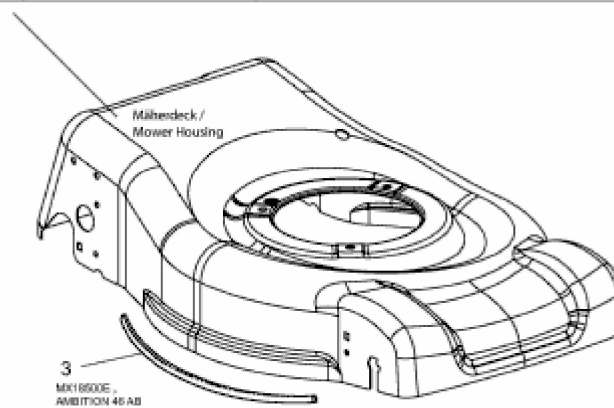

RB 46 A > 12D-J54M628 (2011) > MÄHWERKSGEHÄUSE

Ref	Farbe / Paint	für / for Model
1	MTD-ROT / MTD RED	SPB 46 HW , 46 SPBE , 46 SPOE , 46 SPK HW (Mod.2012) , 4660 SPK HW (Mod.2011) , K SPB 46 HW , 46 SPB HW , BLINE 46 SP
1A	SCHWARZ / BLACK	MX18500E, 46 SPO HW HQ , SB 46 B , SP 46 D
1B	WOLF ROT/ WOLF RED	AMBITION 46 AB , HW 46 A
2	GRAU / GRAPHITE GRAY	GL 46 SPO
2A	WEISSALUMINIUM / ALUMINUM	LUX B 46 MA
2B	BASALT-GRAU / GRAY	MRHW 2.2/46 R
2C	Purple red	BHR 46 HW
2D	VERKEHRSGRÜN / GREEN	CMI B 46 A
2E	Yardman Grün/ Y.M. Green	RB 46 A , RB 46 MR
2F	SILVER	BMR 46 , BMR 46 Comfort, BMR 46 Premium, D 4546 T3 , PLANTIFLOR BMR 46 , HW D 4046 T , HW D 4546 TH , HW D 5546 TEO
2G	MINZ GRÜN / MINT-GREEN	FBM 46 RH OHV