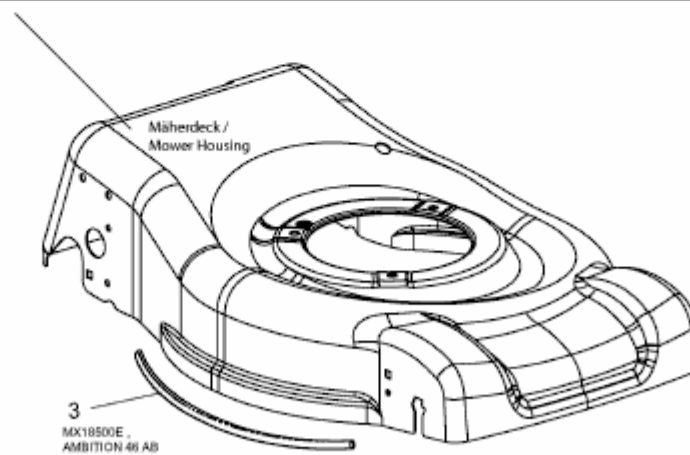

B 46 MA > 12D-J54H694 (2012) > MÄHWERKSGEHÄUSE

Ref	Farbe / Paint	für / for Model
1	MTD-ROT / MTD RED	SPB 46 HW ,46 SPBE , 46 SPOE , 46 SPK HW (Mod.2012) , 4660 SPK HW (Mod.2011) , K SPB 46 HW , 46 SPB HW , BLINE 46 SP
1A	SCHWARZ / BLACK	MX18500E, 46 SPO HW HQ , SB 46 B , SP 46 O
1B	WOLF ROT/ WOLF RED	AMBITION 46 AB , HW 46 A
2	GRAU / GRAPHITE GRAY	GL 46 SPO
2A	WEISSALUMINIUM / ALUMINIUM	LUX B 46 MA
2B	BASALT-GRAU / GRAY	MRHW 2.2/46 R
2C	Purple red	BHR 46 HW
2D	VERKEHRSGRÜN / GREEN	CMI B 46 A
2E	Yardman Grün/ Y.M. Green	RB 46 A , RB 46 MR
2F	SILVER	BMR 46 , BMR 46 Comfort, BMR 46 Premium, D 4546 T3 , PLANTIFLOR BMR 46 , HW D 4046 T , HW D 4546 TH , HW D 5546 TED
2G	MINZ GRÜN / MINT-GREEN	FBM 46 RH OHV