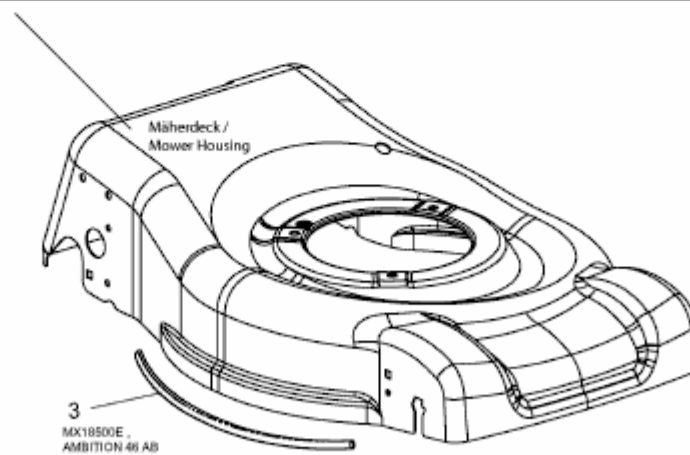

B 46 MA > 12D-J54H694 (2011) > MÄHWERKSGEHÄUSE

Ref	Farbe / Paint	für / for Model
1	MTD-ROT / MTD RED	SPB 46 HW ,46 SPBE , 46 SPOE , 46 SPK HW (Mod.2012) , 4660 SPK HW (Mod.2011) , K SPB 46 HW , 46 SPB HW , BLINE 46 SP
1A	SCHWARZ / BLACK	MX18500E, 46 SPO HW HQ , SB 46 B , SP 46 O
1B	WOLF ROT/ WOLF RED	AMBITION 46 AB , HW 46 A
2	GRAU / GRAPHITE GRAY	GL 46 SPO
2A	WEISSALUMINIUM / ALUMINIUM	LUX B 46 MA
2B	BASALT-GRAU / GRAY	MRHW 2.2/46 R
2C	Purple red	BHR 46 HW
2D	VERKEHRSGRÜN / GREEN	CMI B 46 A
2E	Yardman Grün/ Y.M. Green	RB 46 A , RB 46 MR
2F	SILVER	BMR 46 , BMR 46 Comfort, BMR 46 Premium, D 4546 T3 , PLANTIFLOR BMR 46 , HW D 4046 T , HW D 4546 TH , HW D 5546 TED
2G	MINZ GRÜN / MINT-GREEN	FBM 46 RH OHV