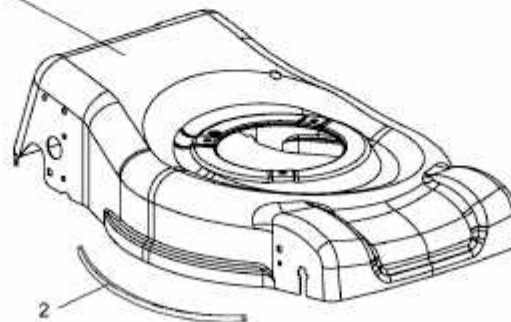

B 46 MA > 12D-J54H694 (2010) > MÄHWERKSGEHÄUSE

Ref.	Farbe	für Mod. / for Model
1	ROT / RED	B LINE 46 SP , 46 SPH, 46 SPHM , 46 PB HW, 46 PO HW , 46 SPO HW, 46 SPOE , 46 SPBE, 46 SPB HW , 4660 SPK HW
1A	GRAU / GRAPHITE GRAY	GL 46 SPO
1B	VERKEHRSGRÜN / GREEN	MOD. 46 B , CMI B 46 A
1C	SCHWARZ / BLACK	P 46 PB HW , SP 46 B , P 46 B , BG PREMIUM 46 SP
1D	MOOSGRÜN / M.GREEN	HAGRO SP 46 O HW
1E	GOLF GRÜN / GOLF-GREEN	SP 460 HW
1F	WEISSALUMINIUM / ALUMINIUM	LUX B 46 , LUX B 46 MA
1G	MINT GRÜN / MINT-GREEN	FBM 46 RH OHV
1H	BASALT-GRAU / GRAY	MRHW 2,2/46 R
1J	SILVER	D 4046 P3
1K	YM-GRÜN / YM-GREEN	RB 46 , RB 46 M
1L	Wolf Rot / Wolf Red	Ambition 46 B

2
für Model
Ambition 46 B

E3-03802A-01