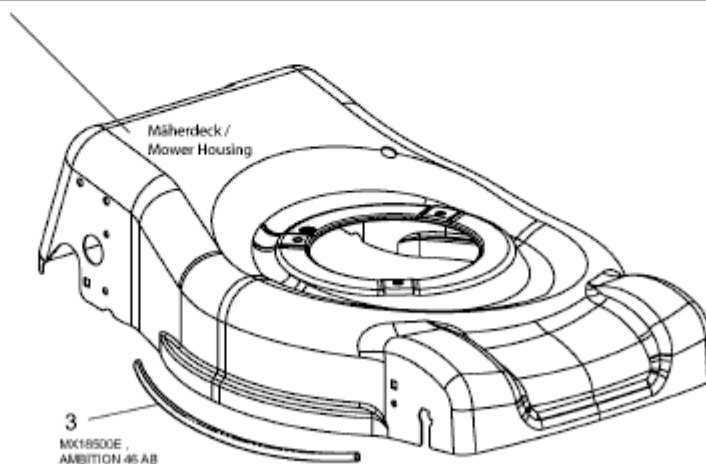

12D-J54H620 (2011) > MÄHWERKSGEHÄUSE

Ref	Farbe / Paint	für / for Model
1	MTD-ROT / MTD RED	SPB 46 HW ,46 SPBE , 46 SPOE , 46 SPK HW (Mod.2012) , 4660 SPK HW (Mod.2011) , K SPB 46 HW , 46 SPB HW , BLINE 46 SP
1A	SCHWARZ / BLACK	MX18500E, 46 SPO HW HQ , SB 46 B , SP 46 O
1B	WOLF ROT/ WOLF RED	AMBITION 46 AB , HW 46 A
2	GRAU / GRAPHITE GRAY	GL 46 SPO
2A	WEISSALUMINIUM / ALUMINUM	LUX B 46 MA
2B	BASALT-GRAU / GRAY	MRHW 2.2/46 R
2C	Purple red	BHR 46 HW
2D	VERKEHRSGRÜN / GREEN	CMI B 46 A
2E	Yardman Grün/ Y.M. Green	RB 46 A , RB 46 MR
2F	SILVER	BMR 46 , BMR 46 Comfort, BMR 46 Premium, D 4546 T3 , PLANTIFLOR BMR 46 , HW D 4046 T, HW D 4546 TH , HW D 5546 TEO
2G	MINZ GRÜN / MINT-GREEN	FBM 46 RH OHV