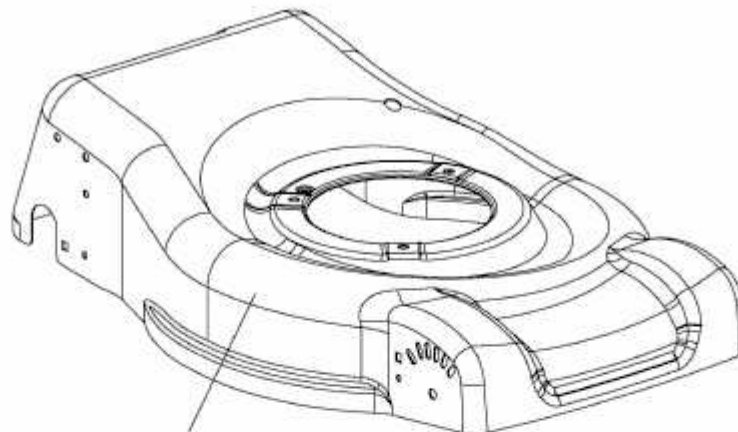

M 4645 SP > 12D-J2ME605 (2008) > MÄHWERKSGEHÄUSE

1	46SPO ,46SPB ,46SPH ,OK46 SPB , 46SPBM ,46SPHM ,46SPBEM , 45 SPB-35 , 46 SPB-4 511.GLS46A , 46 SPB OK
2	BBM 46R
3	BG46 SPO
4	SELECT 4600 A , CAMPUS 460 BA , CAMPUS 46 BA
5	PM460-W-CHV ,PM460-W-B&S , 460 SPO
6	HB 46 RB ,Mastercut SP460
7	BL 4046SP
8	46 SPHM-HQ , 4635 SPO , SP 46 B
9	MTD Platinum 46 SP
10	M 4645 SP
11	CM 46 SPO
12	SP 460 , SP 460 BL
13	SILVER 46 H
14	YM 46 SPO

E3-02960A-01