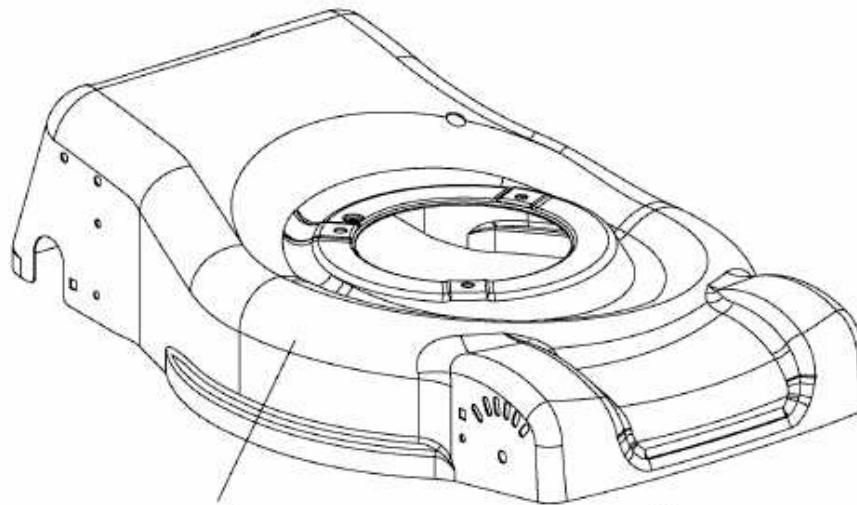

## 46 SPO &gt; 12D-J2MD676 (2008) &gt; MÄHWERKSGEHÄUSE

1	46SPO ,46SPB ,46SPH ,OK46 SPB , 46SPBM ,46SPHM ,46SPBEM , 46 SPB-35 , 46 SPB-4 511.GLS46A , 46 SPB OK
2	BBM 46R
3	BG46 SPO
4	SELECT 4600 A , CAMPUS 460 BA , CAMPUS 46 BA
5	PM460-W-OHV ,PM460-W-B&S , 460 SPO
6	HB 46 RB ,Mastercut SP460
7	BL 4046SP
8	46 SPHM-HQ , 4635 SPO , SP 46 B
9	MTD Platinum 46 SP
10	M 4645 SP
11	CMI 46 SPO
12	SP 460 , SP 460 BL
13	SILVER 46 H
14	YM 46 SPO

E3-02960A-01