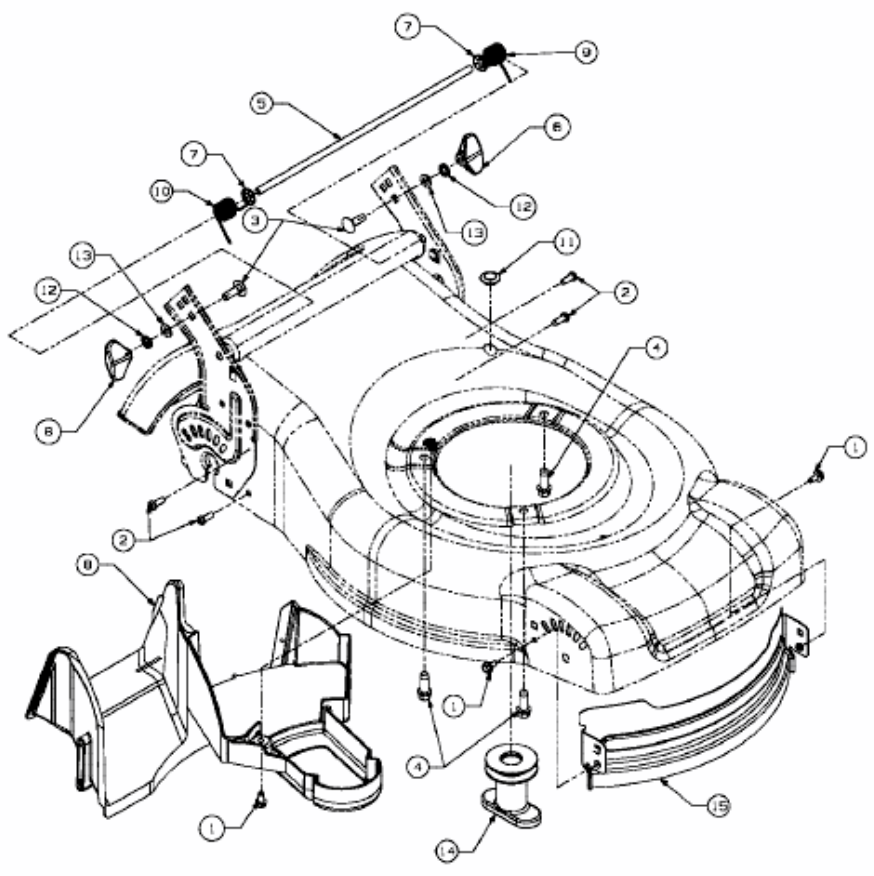

46 SPO > 12D-J2MD676 (2008) > LEITBLECH VORNE, LEITSTÜCK HINTEN, MESSERAUFNAHME

E3-02955A-01