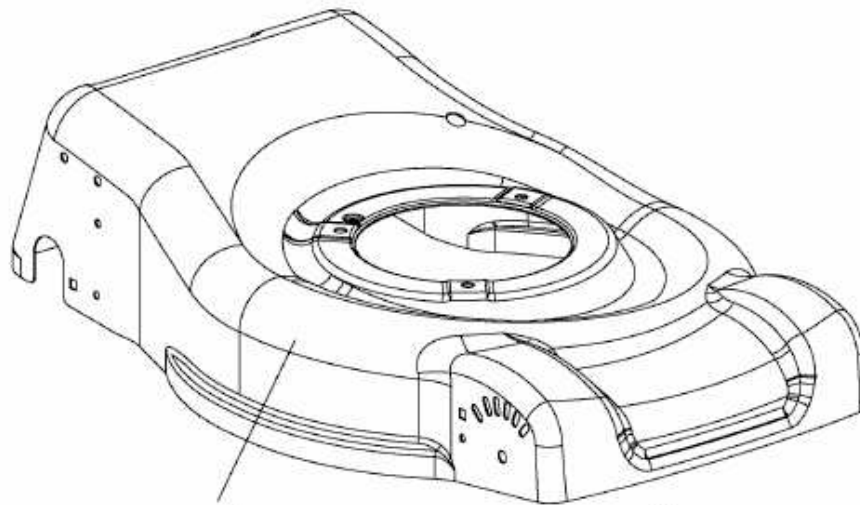

46 SPO > 12D-J2MD600 (2008) > MÄHWERKSGEHÄUSE

1	46SPO ,46SPB ,46SPH ,OK46 SPB , 46SPBM ,46SPHM ,46SPBEM , 46 SPB-35 , 46 SPB-4 511.GLS46A , 46 SPB OK
2	BBM 46R
3	BG46 SPO
4	SELECT 4600 A , CAMPUS 460 BA , CAMPUS 46 BA
5	PM460-W-OHV ,PM460-W-B&S , 460 SPO
6	HB 46 RB ,Mastercut SP460
7	BL 4046SP
8	46 SPHM-HQ , 4635 SPO , SP 46 B
9	MTD Platinum 46 SP
10	M 4645 SP
11	CMI 46 SPO
12	SP 460 , SP 460 BL
13	SILVER 46 H
14	YM 46 SPO

E3-02960A-01