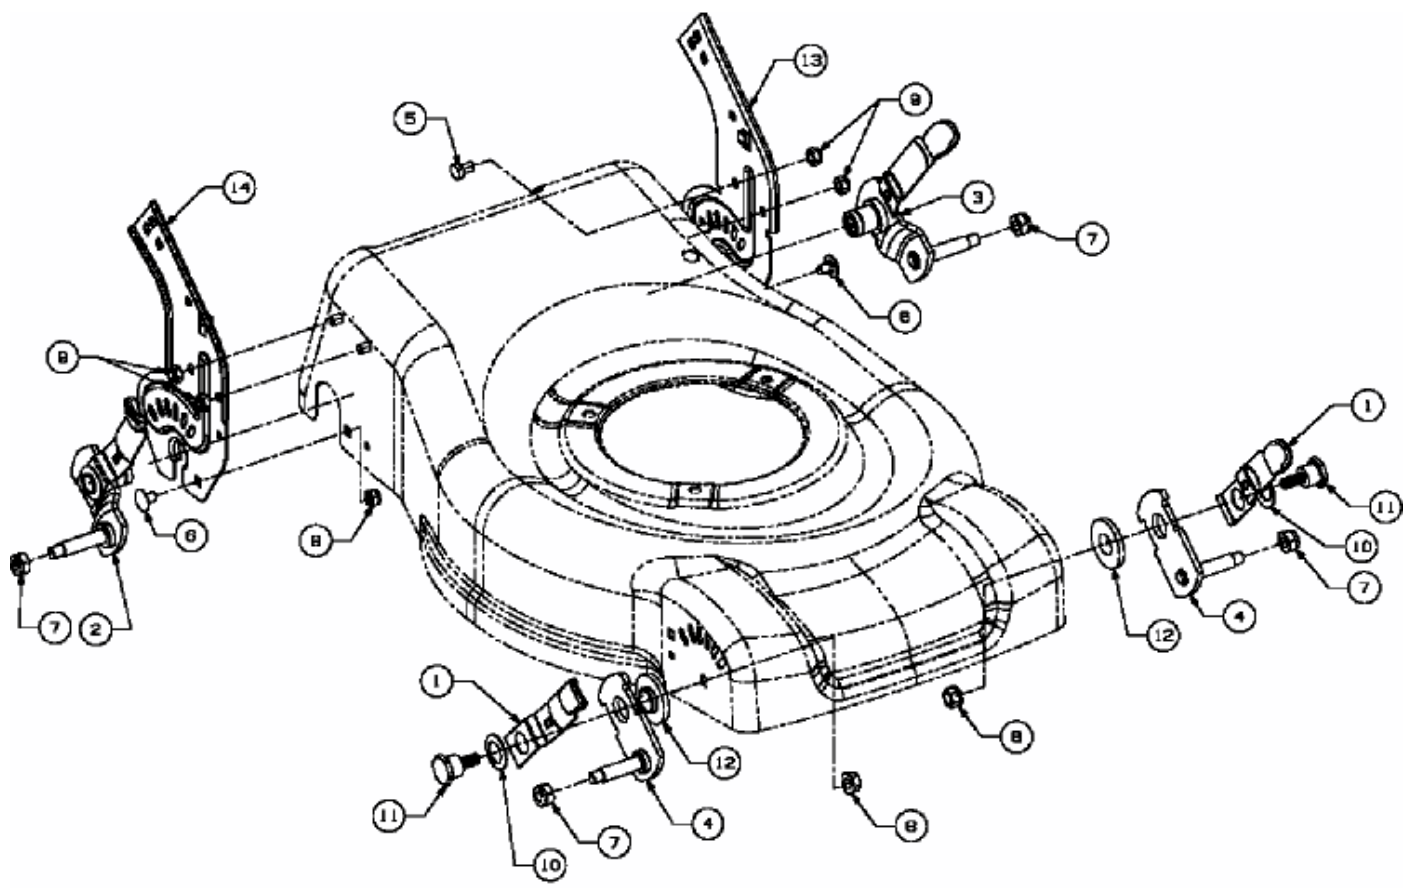

46 SPO > 12D-J2MD600 (2008) > SCHNITTHÖHENVERSTELLUNG

E3-02954A-01