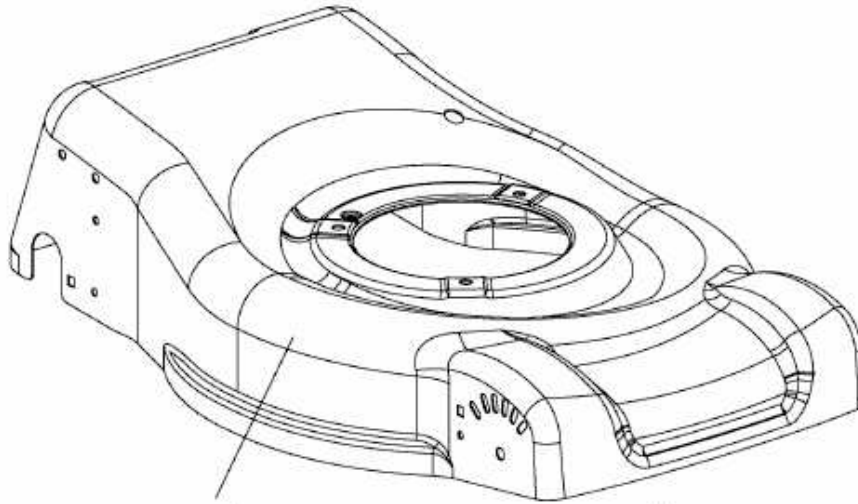

46 SPO > 12D-J2JD676 (2009) > MÄHWERKSGEHÄUSE

1	46SPO ,46SPB ,46SPH ,OK46 SPB , 46SPBM ,46SPHM ,46SPBEM , 46 SPB-35 , 46 SPB-4 511.GLS46A , 46 SPB OK
2	BBM 46R
3	BG46 SPO
4	SELECT 4600 A , CAMPUS 460 BA , CAMPUS 46 BA
5	PM460-W-OHV ,PM460-W-B&S , 460 SPO
6	HB 46 RB ,Mastercut SP460
7	BL 4046SP
8	46 SPHM-HQ , 4635 SPO , SP 46 B
9	MTD Platinum 46 SP
10	M 4645 SP
11	CMI 46 SPO
12	SP 460 , SP 460 BL
13	SILVER 46 H
14	YM 46 SPO

E3-02960A-01