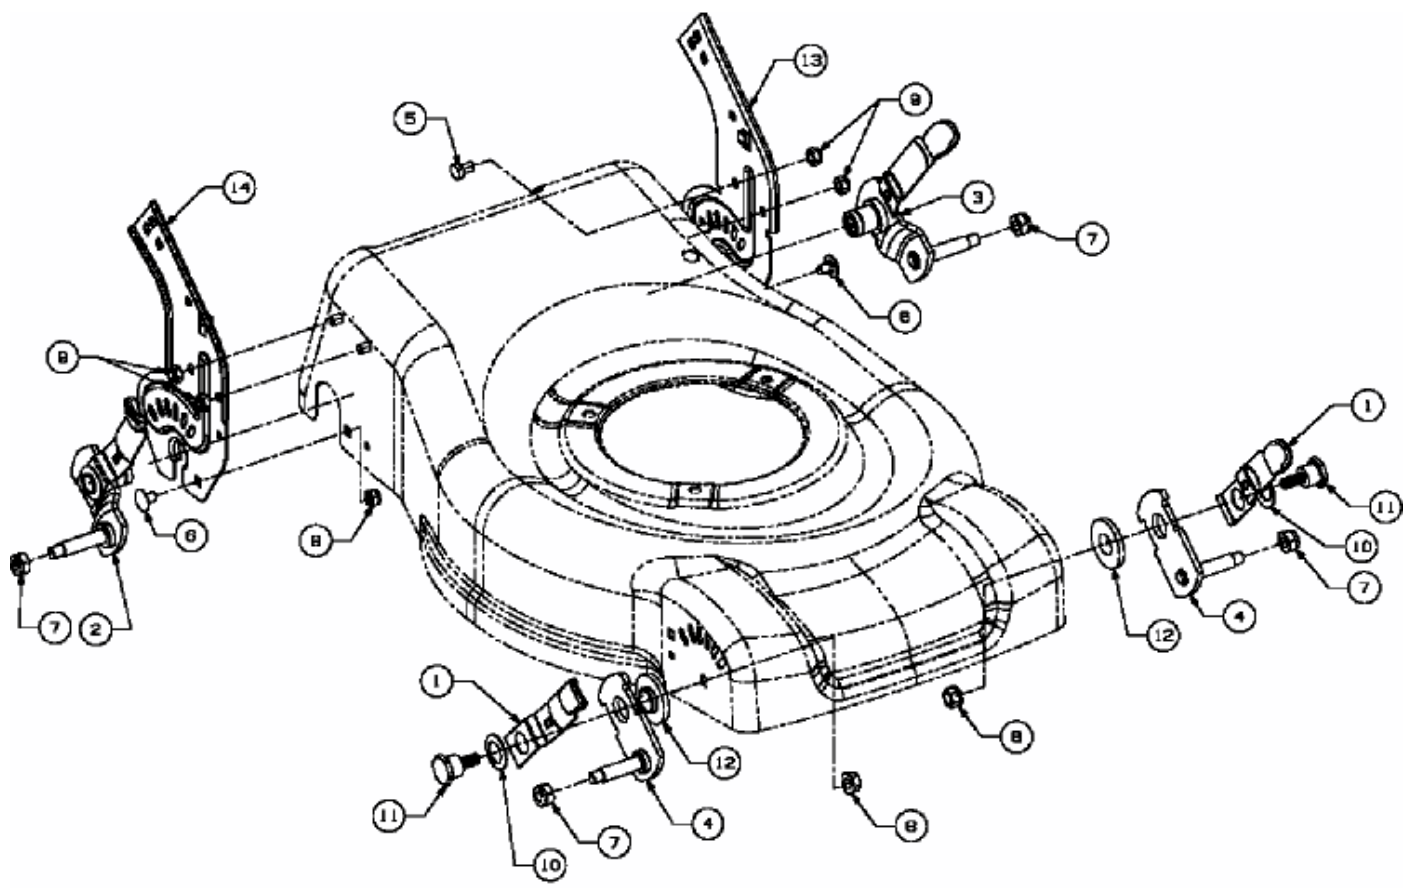

46 SPO > 12D-J2JD600 (2009) > SCHNITTHÖHENVERSTELLUNG

E3-02954A-01