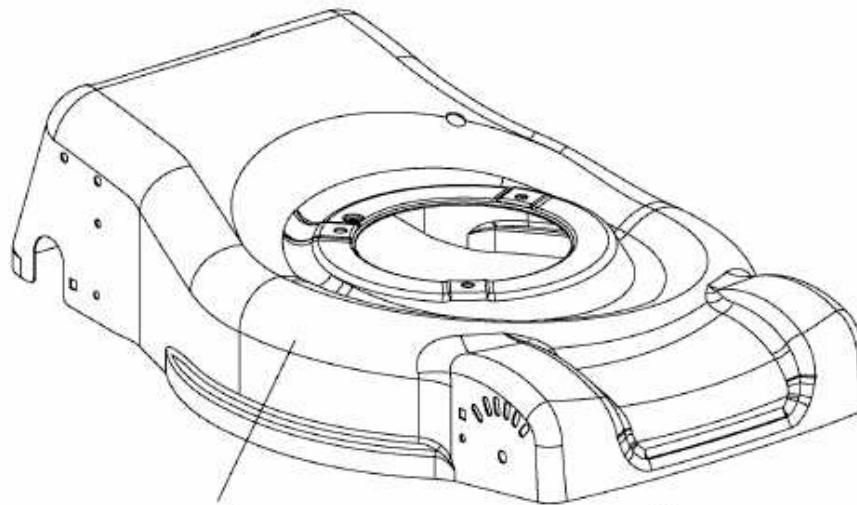

46 SPHM > 12D-J2AQ678 (2008) > MÄHWERKSGEHÄUSE

1	46SPO ,46SPB ,46SPH ,OK46 SPB , 46SPBM ,46SPHM ,46SPBEM , 46 SPB-35 , 46 SPB-4 511.GLS46A , 46 SPB OK
2	BBM 46R
3	BG46 SPO
4	SELECT 4600 A , CAMPUS 460 BA , CAMPUS 46 BA
5	PM460-W-OHV ,PM460-W-B&S , 460 SPO
6	HB 46 RB ,Mastercut SP460
7	BL 4046SP
8	46 SPHM-HQ , 4635 SPO , SP 46 B
9	MTD Platinum 46 SP
10	M 4645 SP
11	CMI 46 SPO
12	SP 460 , SP 460 BL
13	SILVER 46 H
14	YM 46 SPO

E3-02960A-01