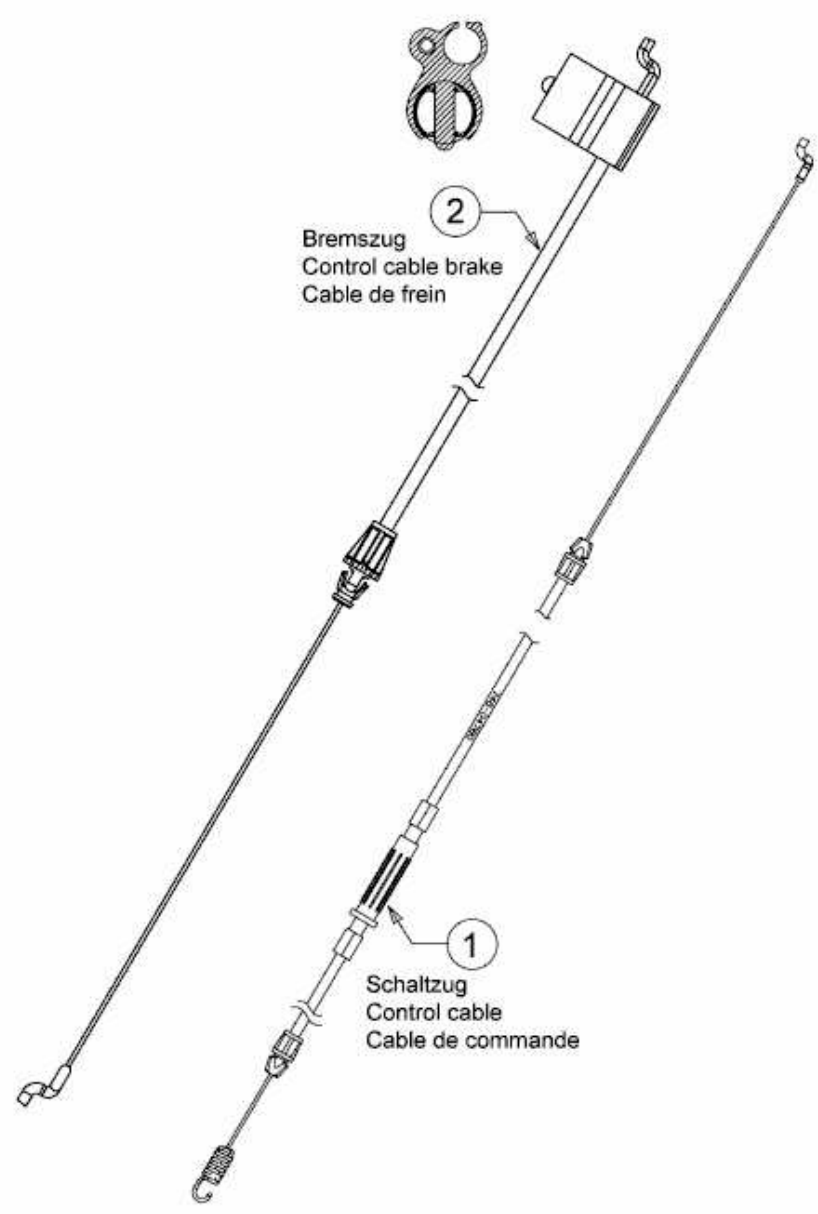

46 SPHM-HQ > 12D-J2AQ616 (2012) > BOWDENZÜGE

E3-07172A-01