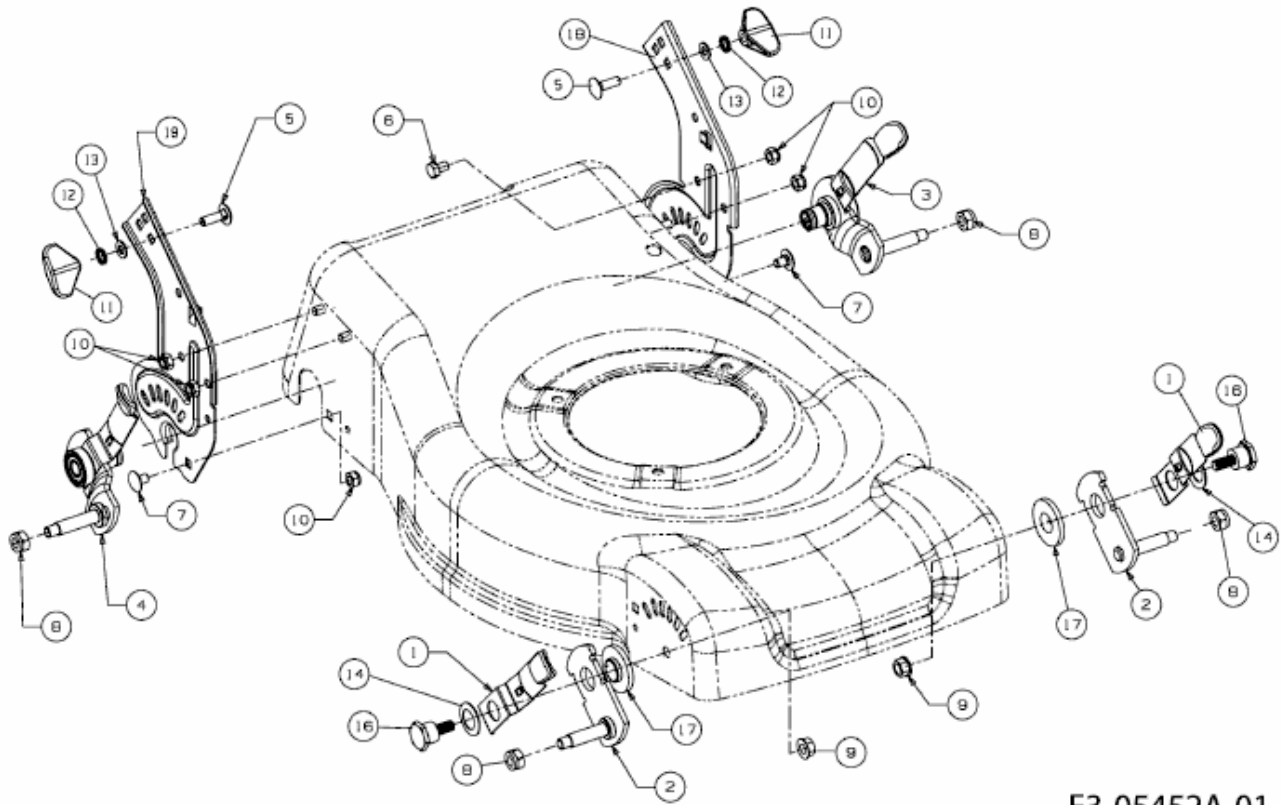

46 SPHM-HQ > 12D-J2AQ616 (2012) > SCHNITTHÖHENVERSTELLUNG

E3-05452A-01