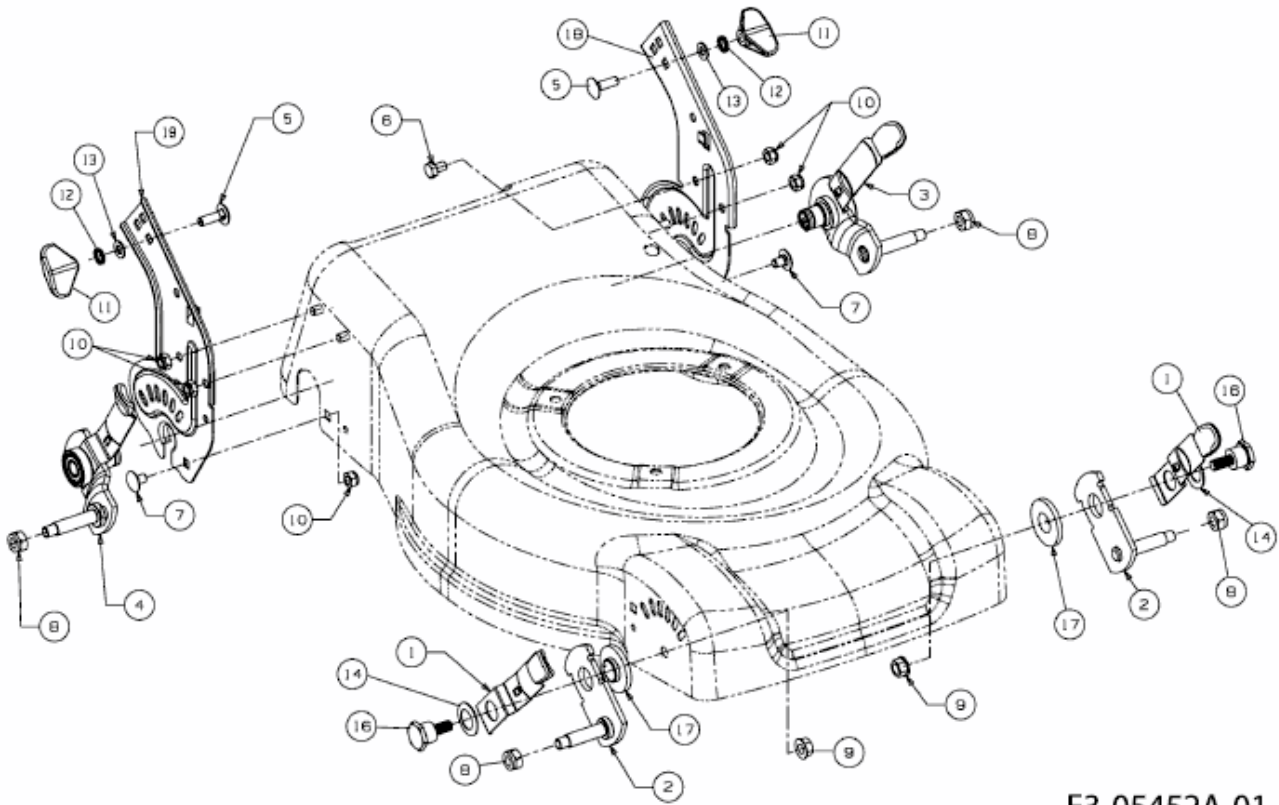

46 SPHM-HQ > 12D-J2AQ616 (2011) > SCHNITTHÖHENVERSTELLUNG

E3-05452A-01