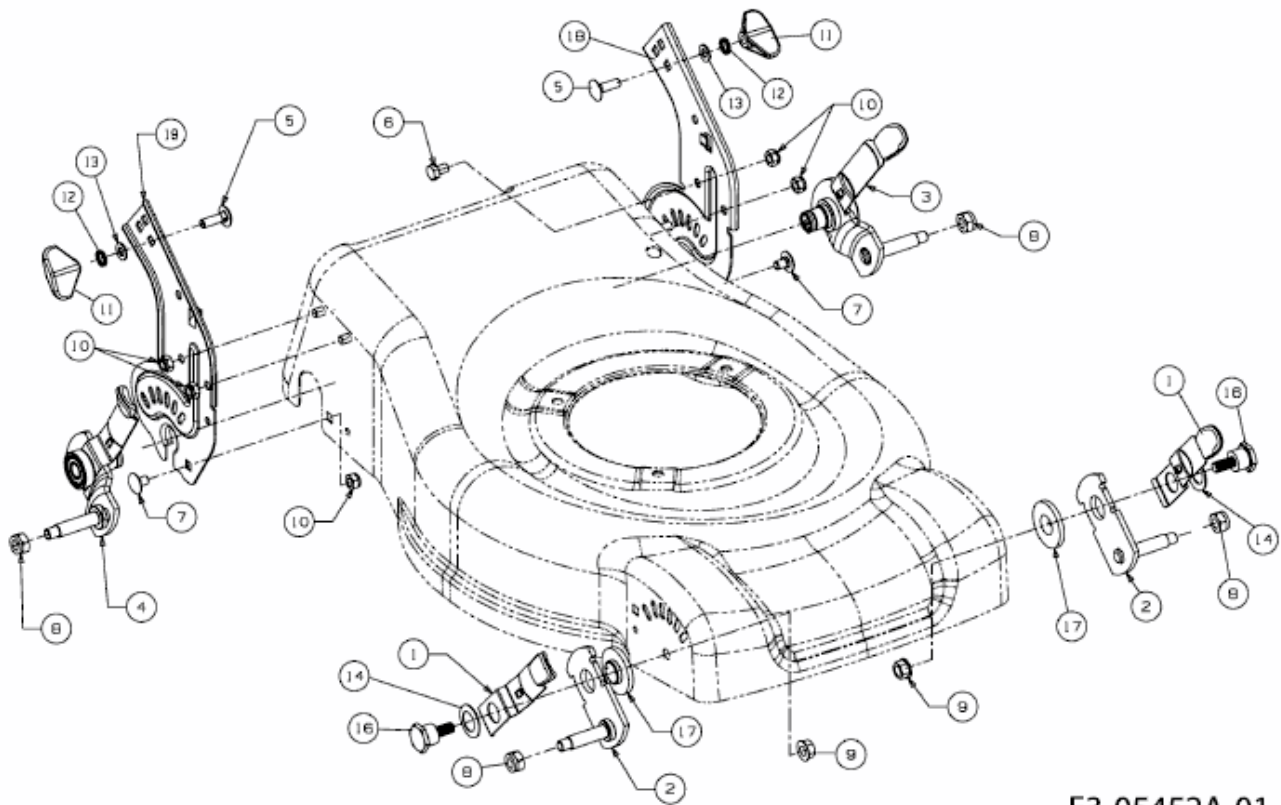

46 SPHM-HQ > 12D-J2AQ616 (2010) > SCHNITTHÖHENVERSTELLUNG

E3-05452A-01