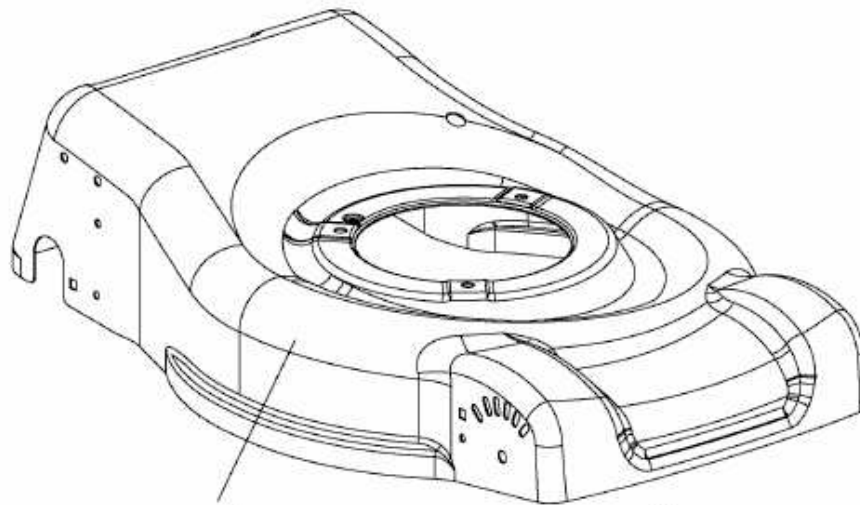

46 SPHM-HQ > 12D-J2AQ616 (2010) > MÄHWERKSGEHÄUSE

1	46SPO ,46SPB ,46SPH ,OK46 SPB , 46SPBM ,46SPHM ,46SPBEM , 46 SPB-35 , 46 SPB-4 511.GLS46A , 46 SPB OK
2	BBM 46R
3	BG46 SPO
4	SELECT 4600 A , CAMPUS 460 BA , CAMPUS 46 BA
5	PM460-W-OHV ,PM460-W-B&S , 460 SPO
6	HB 46 RB ,Mastercut SP460
7	BL 4046SP
8	46 SPHM-HQ , 4635 SPO , SP 46 B
9	MTD Platinum 46 SP
10	M 4645 SP
11	CMI 46 SPO
12	SP 460 , SP 460 BL
13	SILVER 46 H
14	YM 46 SPO

E3-02960A-01