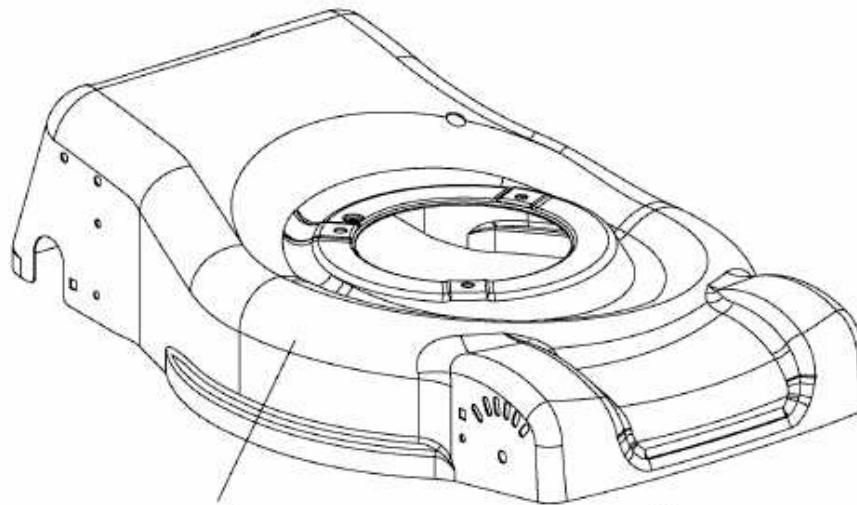

46 SPHM-HQ > 12D-J2AQ616 (2009) > MÄHWERKSGEHÄUSE

1	46SPO ,46SPB ,46SPH ,OK46 SPB , 46SPBM ,46SPHM ,46SPBEM , 46 SPB-35 , 46 SPB-4 511.GLS46A , 46 SPB OK
2	BBM 46R
3	BG46 SPO
4	SELECT 4600 A , CAMPUS 460 BA , CAMPUS 46 BA
5	PM460-W-OHV ,PM460-W-B&S , 460 SPO
6	HB 46 RB ,Mastercut SP460
7	BL 4046SP
8	46 SPHM-HQ , 4635 SPO , SP 46 B
9	MTD Platinum 46 SP
10	M 4645 SP
11	CMI 46 SPO
12	SP 460 , SP 460 BL
13	SILVER 46 H
14	YM 46 SPO

E3-02960A-01