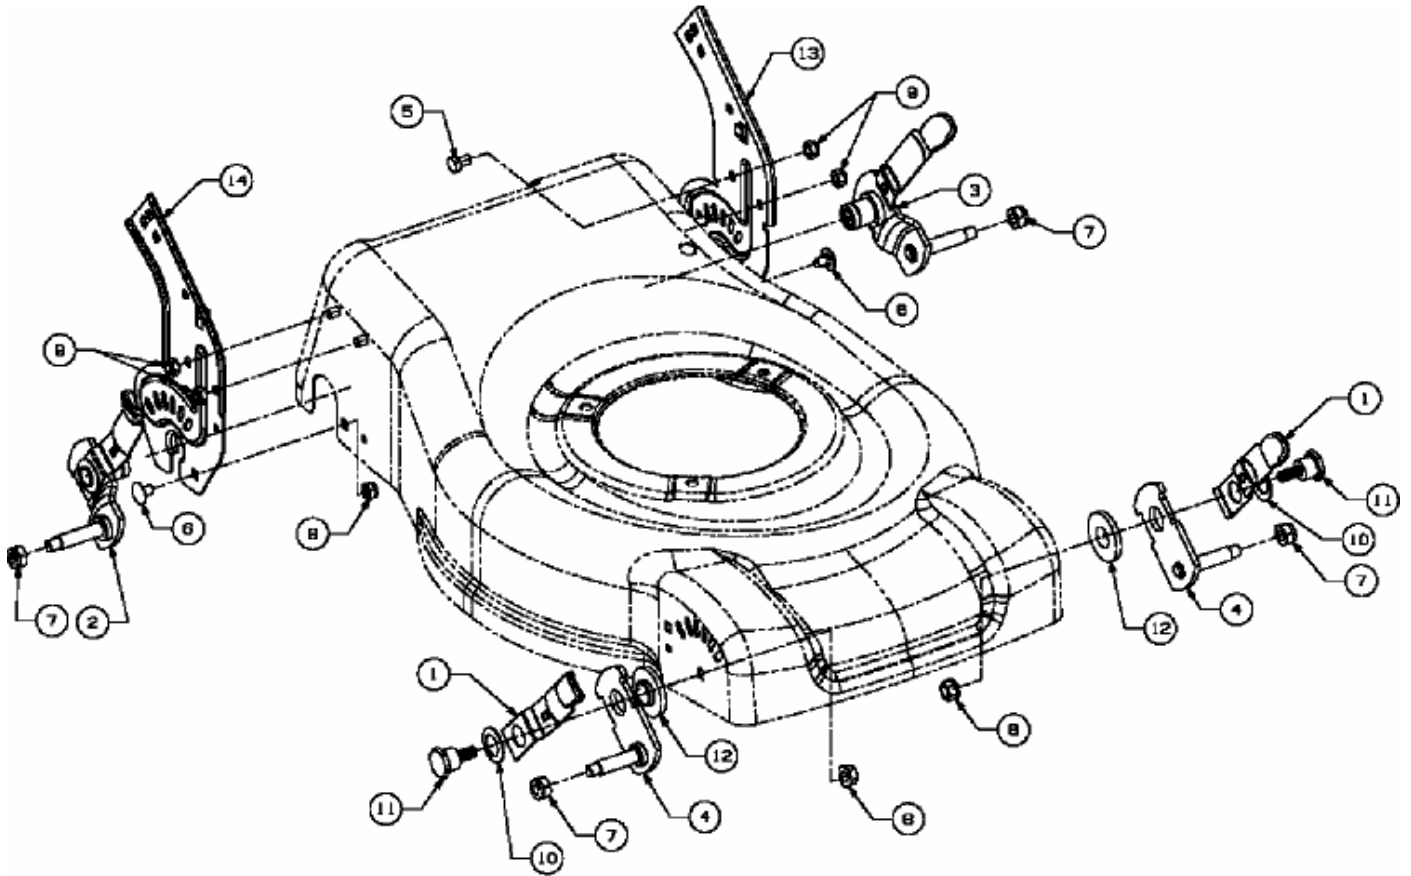

46 SPHM-HQ > 12D-J2AQ616 (2009) > SCHNITTHÖHENVERSTELLUNG

E3-02954A-01