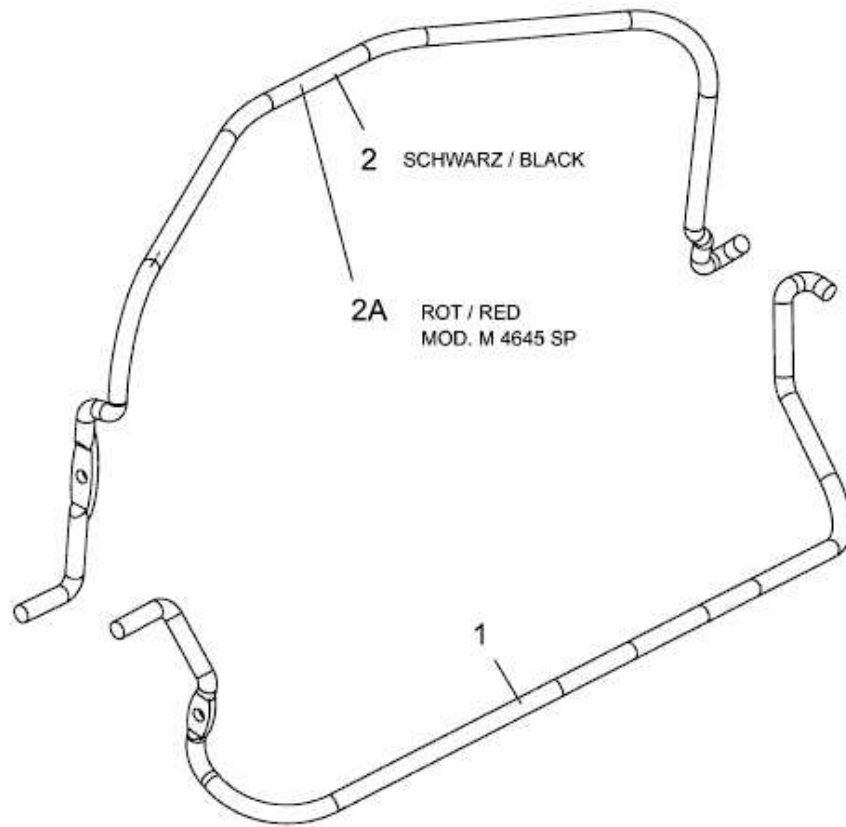

46 SPB > 12D-J20G600 (2010) > BREMSBÜGEL, SCHALTBÜGEL

E3-03341A-01