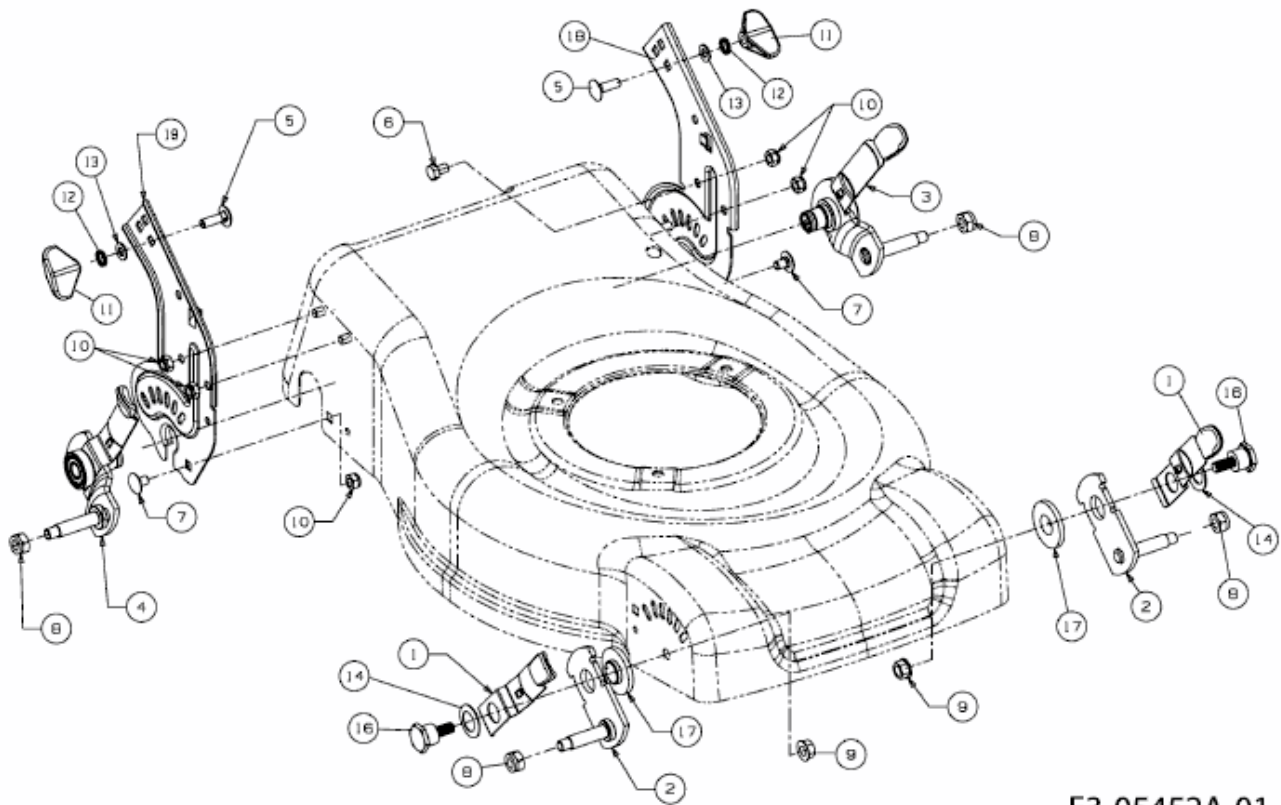

46 SPB > 12D-J20G600 (2010) > SCHNITTHÖHENVERSTELLUNG

E3-05452A-01