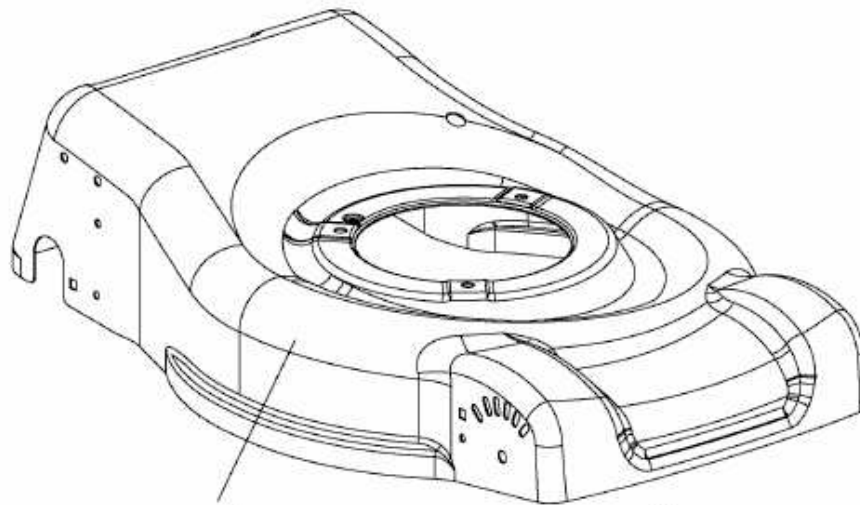

46 SPB > 12D-J20G600 (2010) > MÄHWERKSGEHÄUSE

1	46SPO ,46SPB ,46SPH ,OK46 SPB , 46SPBM ,46SPHM ,46SPBEM , 46 SPB-35 , 46 SPB-4 511.GLS46A , 46 SPB OK
2	BBM 46R
3	BG46 SPO
4	SELECT 4600 A , CAMPUS 460 BA , CAMPUS 46 BA
5	PM460-W-OHV ,PM460-W-B&S , 460 SPO
6	HB 46 RB ,Mastercut SP460
7	BL 4046SP
8	46 SPHM-HQ , 4635 SPO , SP 46 B
9	MTD Platinum 46 SP
10	M 4645 SP
11	CMI 46 SPO
12	SP 460 , SP 460 BL
13	SILVER 46 H
14	YM 46 SPO

E3-02960A-01