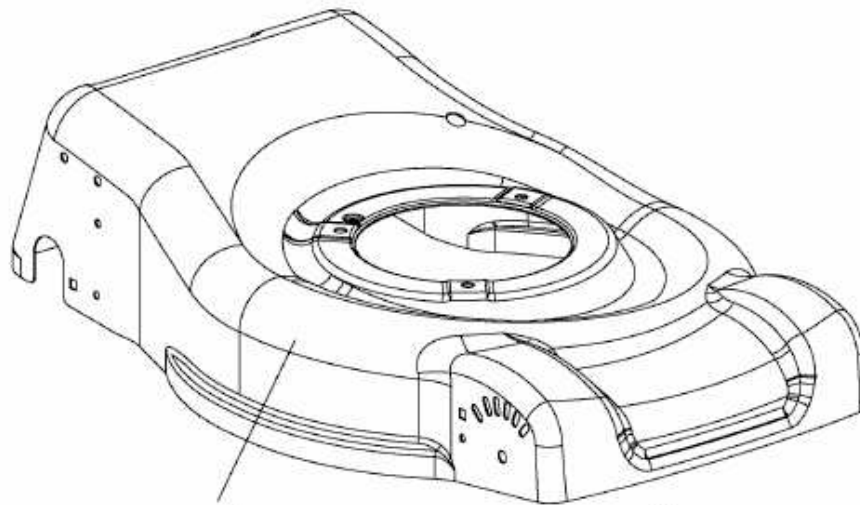

46 SPB > 12D-J20G600 (2009) > MÄHWERKSGEHÄUSE

1	46SPO ,46SPB ,46SPH ,OK46 SPB , 46SPBM ,46SPHM ,46SPBEM , 46 SPB-35 , 46 SPB-4 511.GLS46A , 46 SPB OK
2	BBM 46R
3	BG46 SPO
4	SELECT 4600 A , CAMPUS 460 BA , CAMPUS 46 BA
5	PM460-W-OHV ,PM460-W-B&S , 460 SPO
6	HB 46 RB ,Mastercut SP460
7	BL 4046SP
8	46 SPHM-HQ , 4635 SPO , SP 46 B
9	MTD Platinum 46 SP
10	M 4645 SP
11	CMI 46 SPO
12	SP 460 , SP 460 BL
13	SILVER 46 H
14	YM 46 SPO

E3-02960A-01