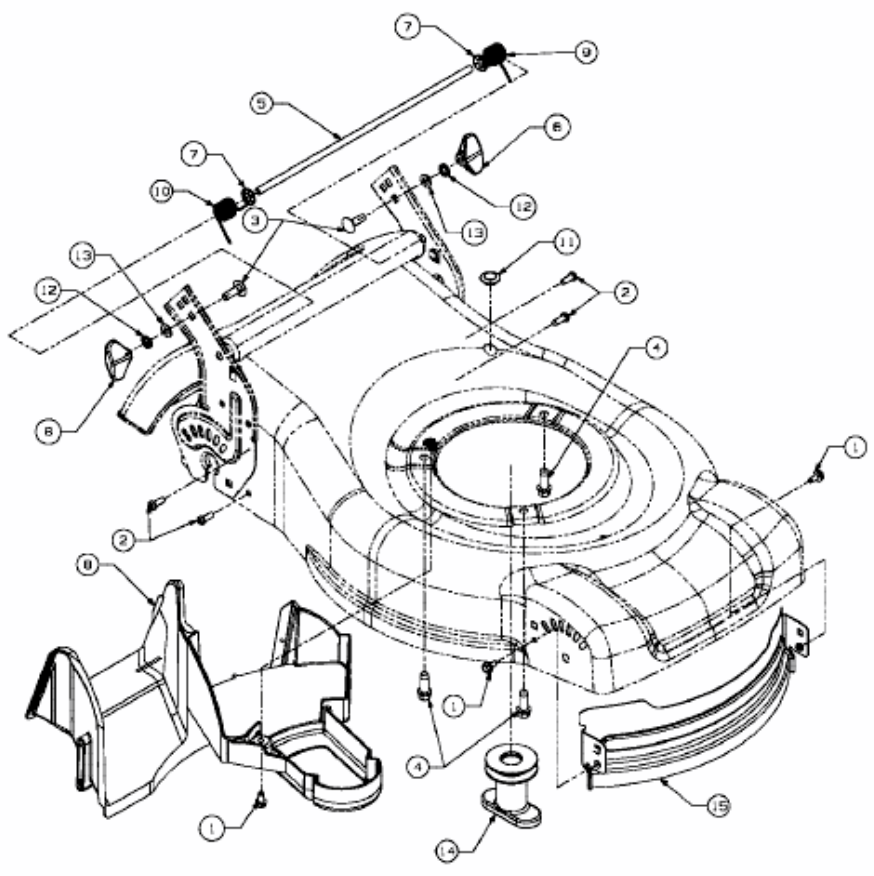

46 SPB > 12D-J20G600 (2009) > LEITBLECH VORNE, LEITSTÜCK HINTEN, MESSERAUFNAHME

E3-02955A-01