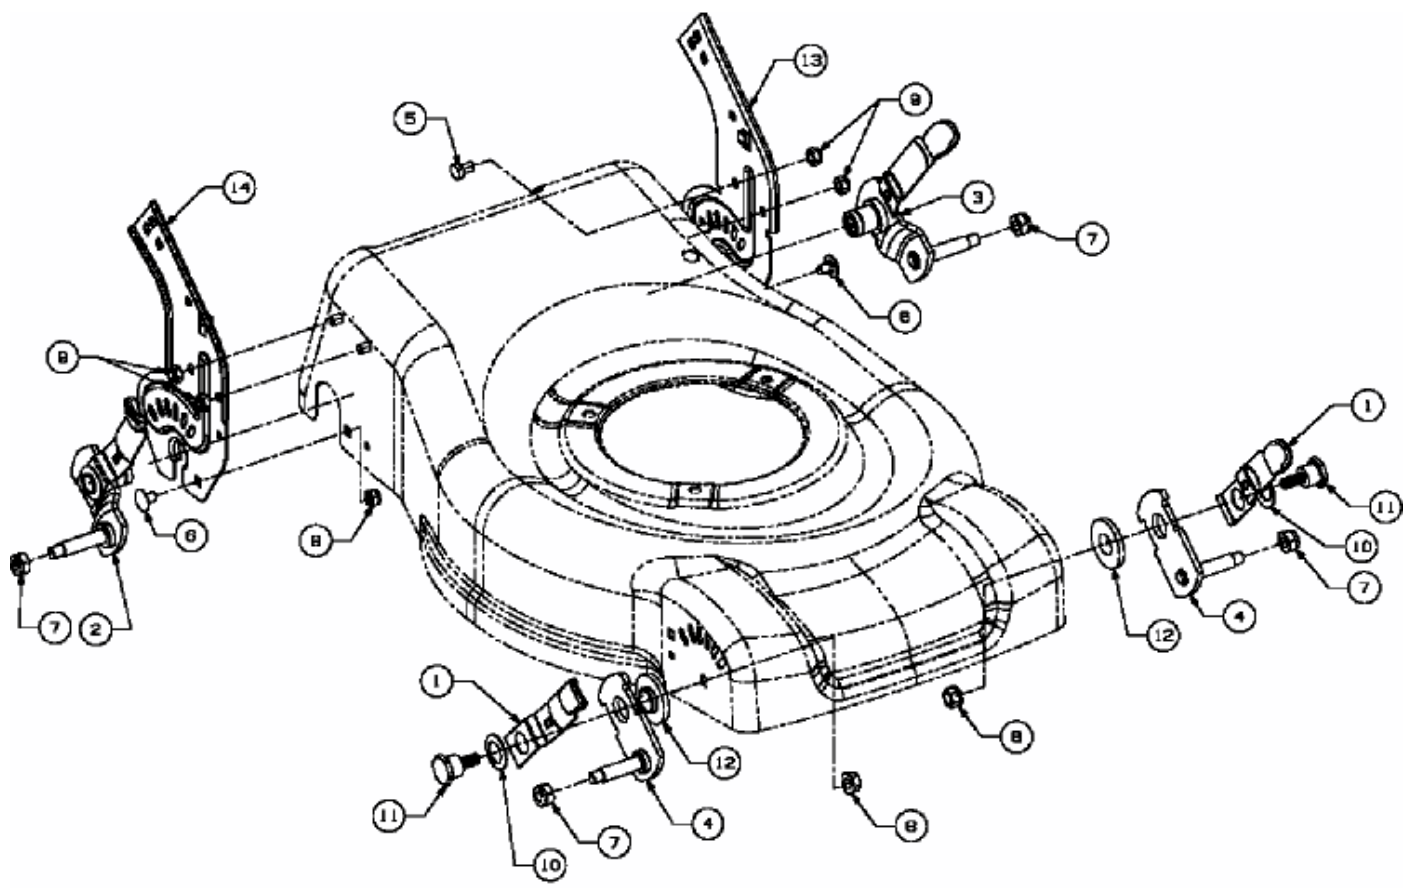

46 SPB > 12D-J20G600 (2009) > SCHNITTHÖHENVERSTELLUNG

E3-02954A-01