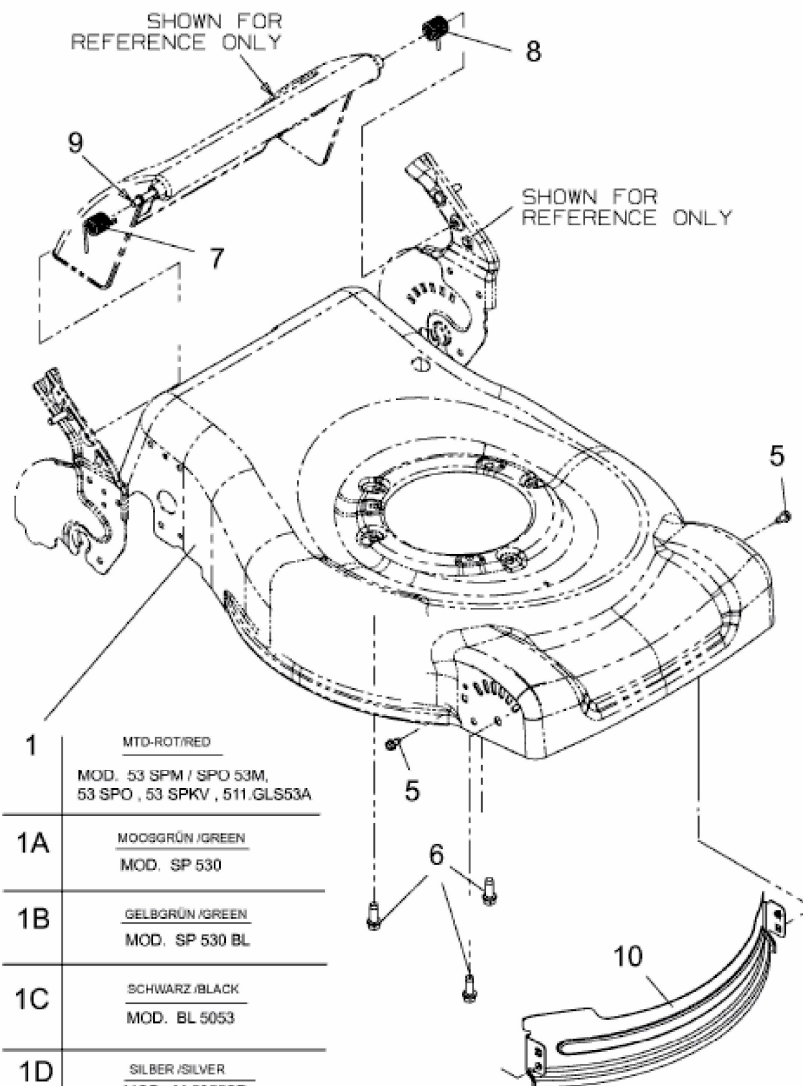

SP 530 BL > 12D-848R659 (2013) > MÄHWERKSGEHÄUSE, STANGE FÜR HECKKLAPPE

1	MTD-ROT/RED MOD. 53 SPM / SPO 53M, 53 SPO , 53 SPKV , 511.GLS53A
1A	MOOSGRÜN /GREEN MOD. SP 530
1B	GELBGRÜN /GREEN MOD. SP 530 BL
1C	SCHWARZ /BLACK MOD. BL 5053
1D	SILBER /SILVER MOD. M 5355SP
1E	WOLF ROT /RED MOD. Select 5300 A

E3-05643A-01