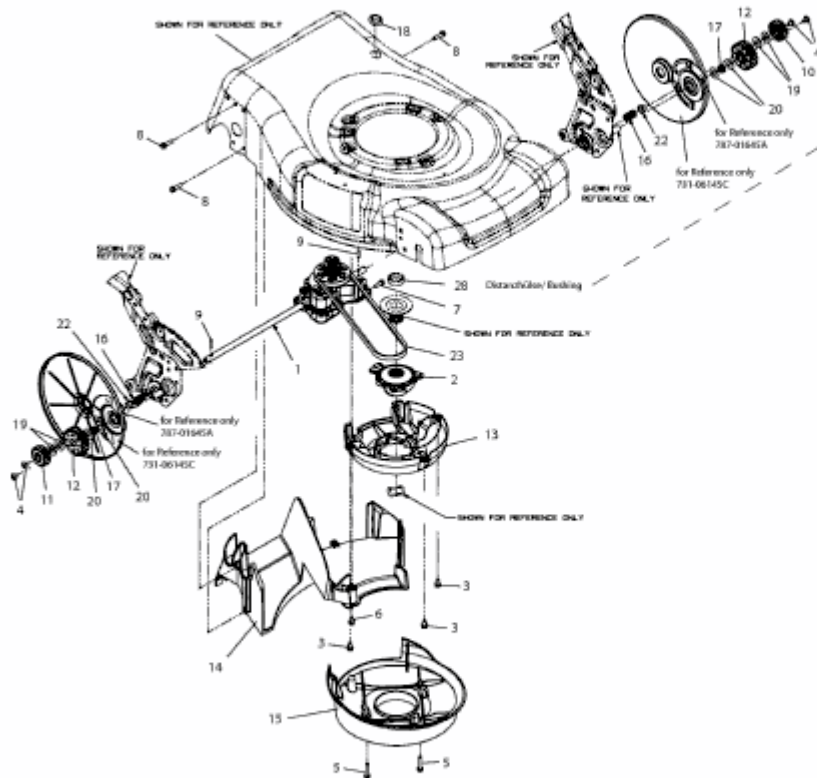

B 53 HMAE > 12CJ868Z694 (2013) > GETRIEBE, MOTOR

NICHT ABGEBILDET / NOT SHOWN
MOTOR / ENGINE

REF.	FÜR BÄHRER MOD./FOR MOWER MOD.		
26	G 55 (2010) , LR 55 (2010)	BRIGGS & STRATTON	
27	SPB 53 HW (2010), GBR 53 HW		
28	Distanzhülse/ Spacing		
29	LUX B53 HMA, G 55 (2011) LR 55 (2011)		
30	LUX B 53 HMAE (12CJ868Z694) , SPBE 53 HW		
31	HB 53 RLS-HW BE , YM 7021 SPBE HW		
32	MAC 5563 SHW		
33	MF 21 SHWK , MF 21 SHWB		
34	BHR 53 HW (12A1868T858 ,Mod.2011) 53 SPB-675 HWM (12A1868T800)		
35	SPB HW 53		
36	GBR 53 ECO		
37	BLUE POWER 53 A HW , SPB 53 HW (2011,2012,2013)		
38	BLUE POWER 53 A HW ES , SPBE 53 HW (12A,869M600)		
39	SPBE 53 HW (12A,868Z621)		
40	K SPB 53 HW (12A1868T806) , 53 SPB-675 HWM (12A1868T800) , BHR 53 HW (12A1868T858 ,Mod.2012) BMR 53 RANCHERO , HW D 6053 T6		
41	LUX B 53 HMAE (12CJ868Z694)		
42	ERDV21750HW		
50	SPK 53 HW , MBR 18053 HW		Kawa

E3-05341B-01