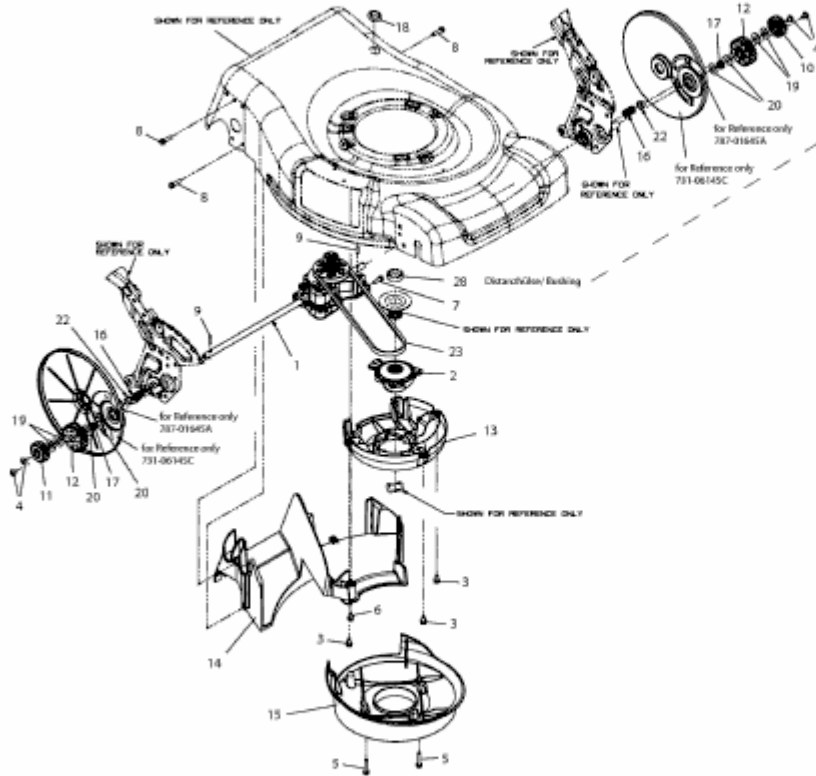

B 53 HMAE > 12CJ868Z694 (2012) > GETRIEBE, MOTOR

NICHT ABGEBILDET / NOT SHOWN  
MOTOR / ENGINE

REF.	FÜR BÄHRER MOD./FOR MOWER MOD.		
26	G 55 (2010) , LR 55 (2010)	BRIGGS & STRATTON	
27	SPB 53 HW (2010), GBR 53 HW		
28	Disassembly/Backing		
29	LUX B53 HMA, G 55 (2011) LR 55 (2011)		
30	LUX B 53 HMAE (12CJ868Z694) , SPBE 53 HW		
31	HB 53 RLS-HW BE , YM 7021 SPBE HW		
32	MAC 5563 SHW		
33	MF 21 SHWK , MF 21 SHWB		
34	BHR 53 HW ( 12A1868T858 ,Mod.2011 ) 53 SPB-675 HWM ( 12A1868T800 )		
35	SPB HW 53		
36	GBR 53 ECO		
37	BLUE POWER 53 A HW , SPB 53 HW ( 2011,2012,2013 )		
38	BLUE POWER 53 A HW ES , SPBE 53 HW (12A,869M600)		
39	SPBE 53 HW (12A,868Z621)		
40	K SPB 53 HW (12A1868T806) , 53 SPB-675 HWM ( 12A1868T800 ) , BHR 53 HW (12A1868T858 ,Mod.2012 ) BMR 53 RANCHERO , HW D 6053 T6		
41	LUX B 53 HMAE (12CJ868Z694 )		
42	ERDV2175QHW		
50	SPK 53 HW , MBR 18053 HW		Kawa

E3-05341B-01