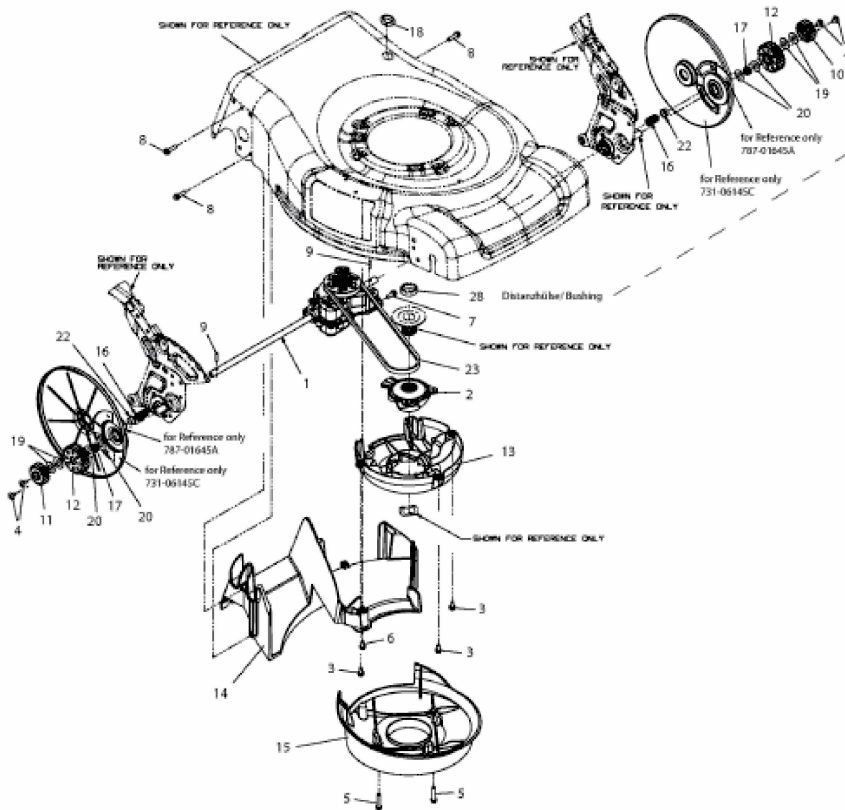

BMR 53 RANCHERO > 12CI868T658 (2013) > GETRIEBE, MOTOR

NICHT ABGEBILDET / NOT SHOWN  
MOTOR / ENGINE

REF.	FÜR MAHER MOD./FOR MOWER MOD.		
26	G 55 (2010) , LR 55 (2010)	BRIGGS & STRATTON	
27	SPB 53 HW (2010), GBR 53 HW		
28	Distanzhülse/Bushing		
29	LUX B53 HMA, G 55 (2011) LR 55 ( 2011 )		
30	LUX B 53 HMAE (12BJ868Z694) , SPBE 53 HW		
31	HB 53 RLS-HW BE , YM 7021 SPBE HW		
32	MAC 5553 BHW		
33	MF 21 SHWK , MF 21 SHWB		
34	BHR 53 HW ( 12AJ868T658 ,Mod.2011 ) 53 SPB-675 HWM ( 12AJ868T600 )		
35	SPB HW 53		
36	GBR 53 ECO		
37	BLUE POWER 53 A HW , SPB 53 HW ( 2011,2012,2013 )		
38	BLUE POWER 53 A HW ES , SPBE 53 HW (12AJ868M600)		
39	SPBE 53 HW (12AJ868Z621)		
40	K SPB 53 HW (12AJ868T696) , 53 SPB-675 HWM ( 12BJ868T600 ) , BHR 53 HW (12AJ868T658 ,Mod.2012 ) BMR 53 RANCHERO , HW D 6053 TB		
41	LUX B 53 HMAE (12CJ868Z694)		
42	ERDV21750HW		
50	SPK 53 HW , MBR 18053 HW		Kawa

E3-05341B-01