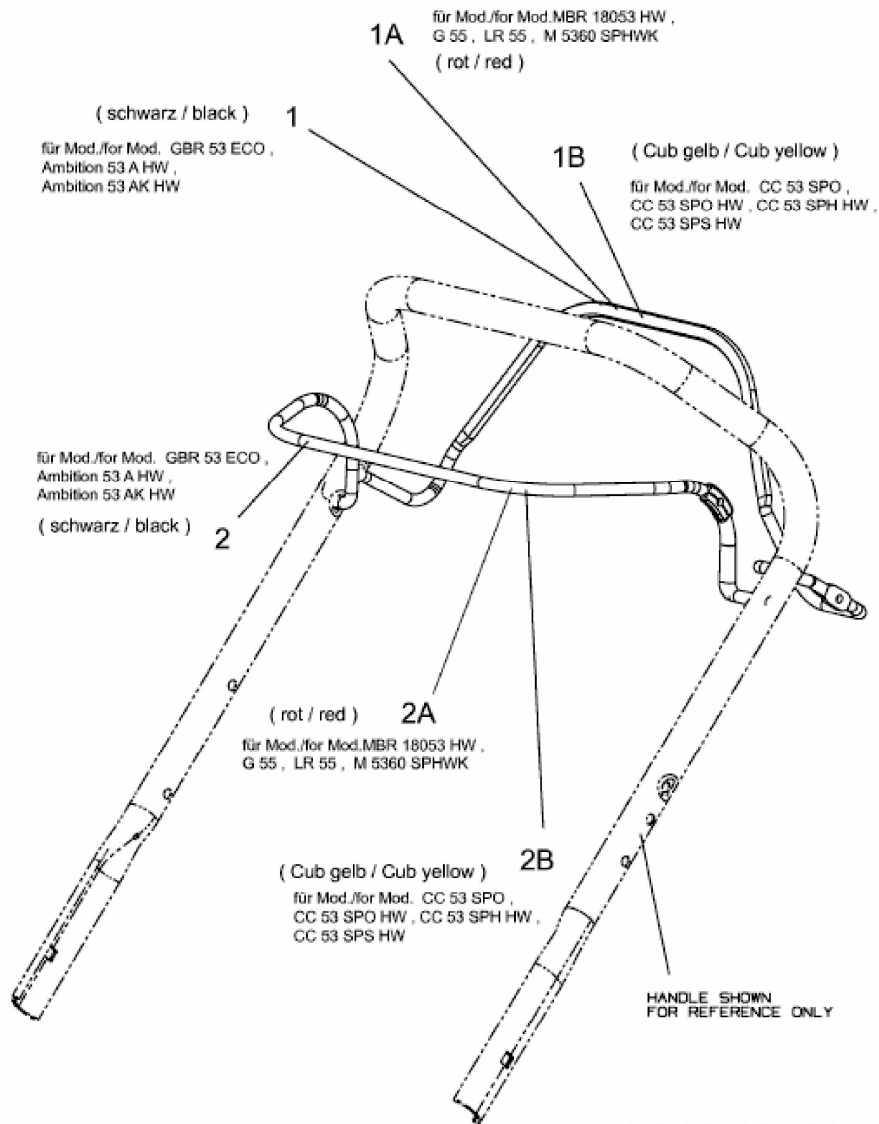

BMR 53 RANCHERO > 12CI868T658 (2013) > BREMSBÜGEL, SCHALTBÜGEL

E3-06591A-01