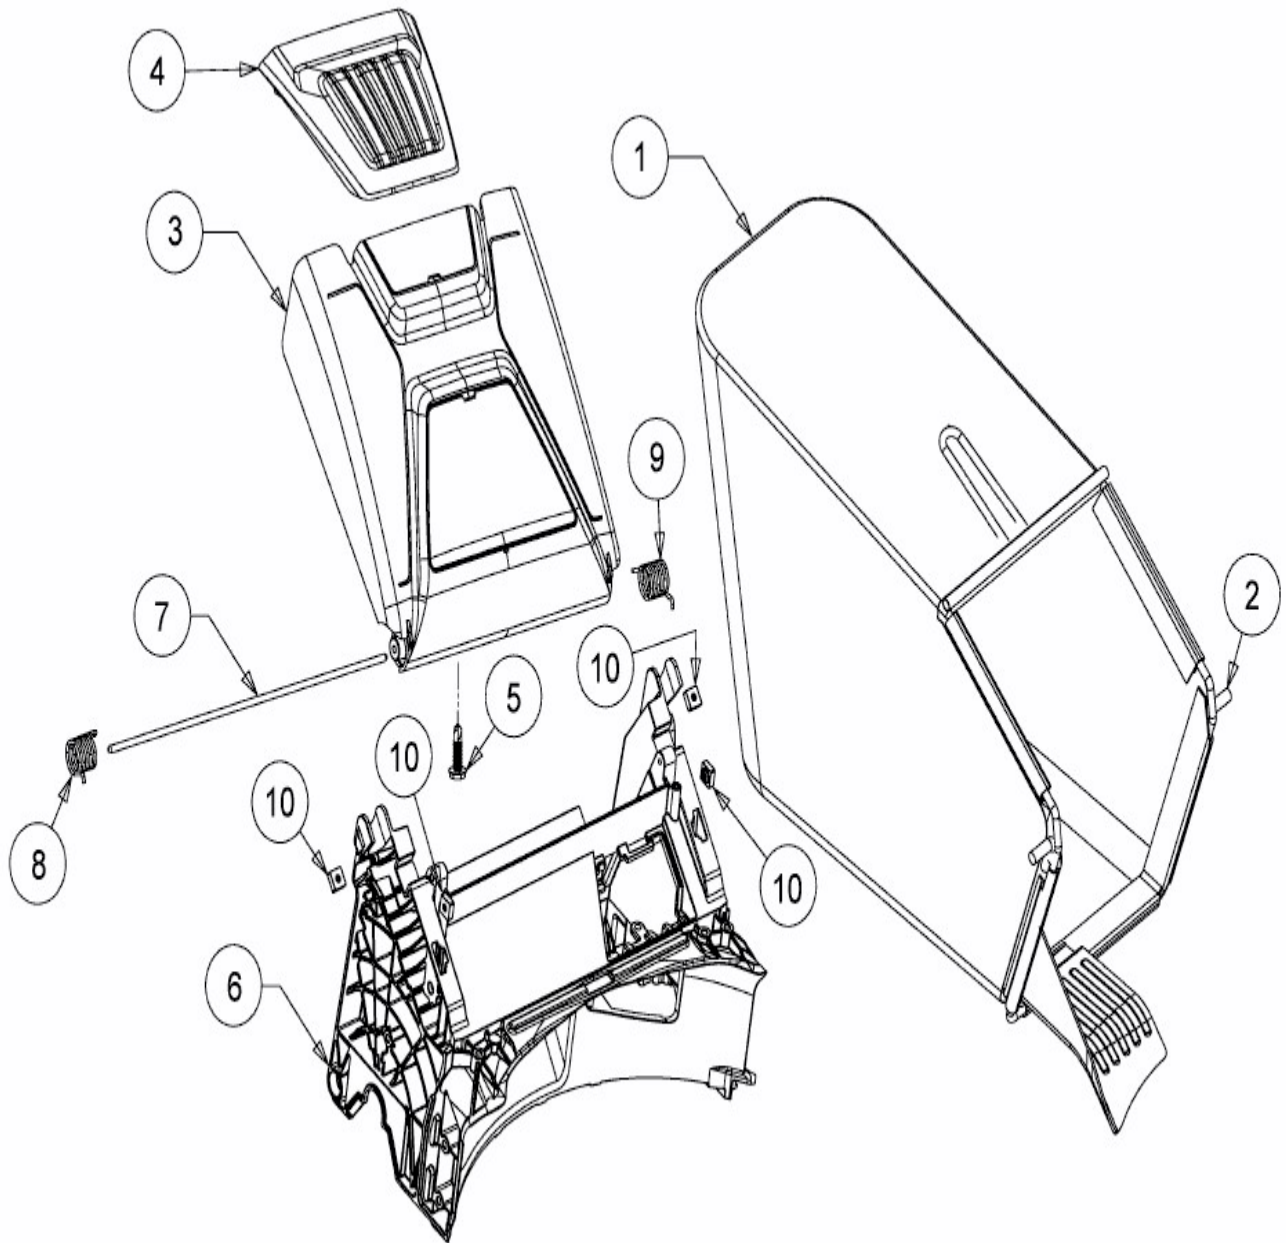

[Optima 53 SPBHWIS > 12CEPH7E600 \(2018\) > Grasfangsack, Heckklappe, Leitstück hinten](#)

E3-08259C-01