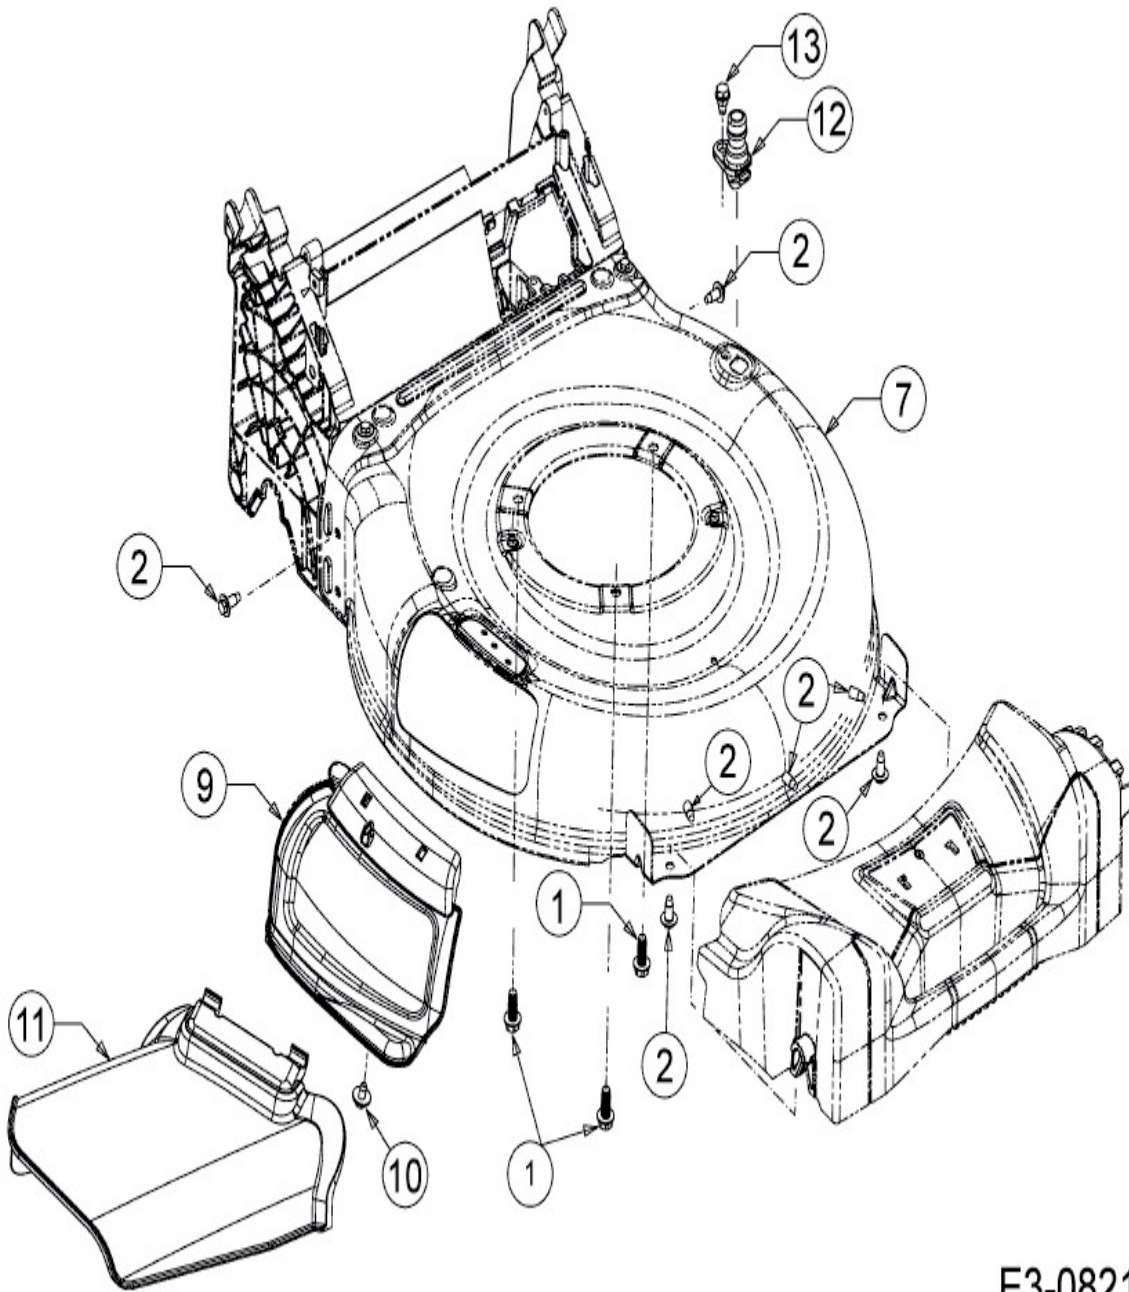

[Optima 53 SPBHWIS > 12CEPH7E600 \(2018\) > Deflektor, Mähwerksgehäuse, Mulchklappe, Waschdüse](#)

E3-08211C-01