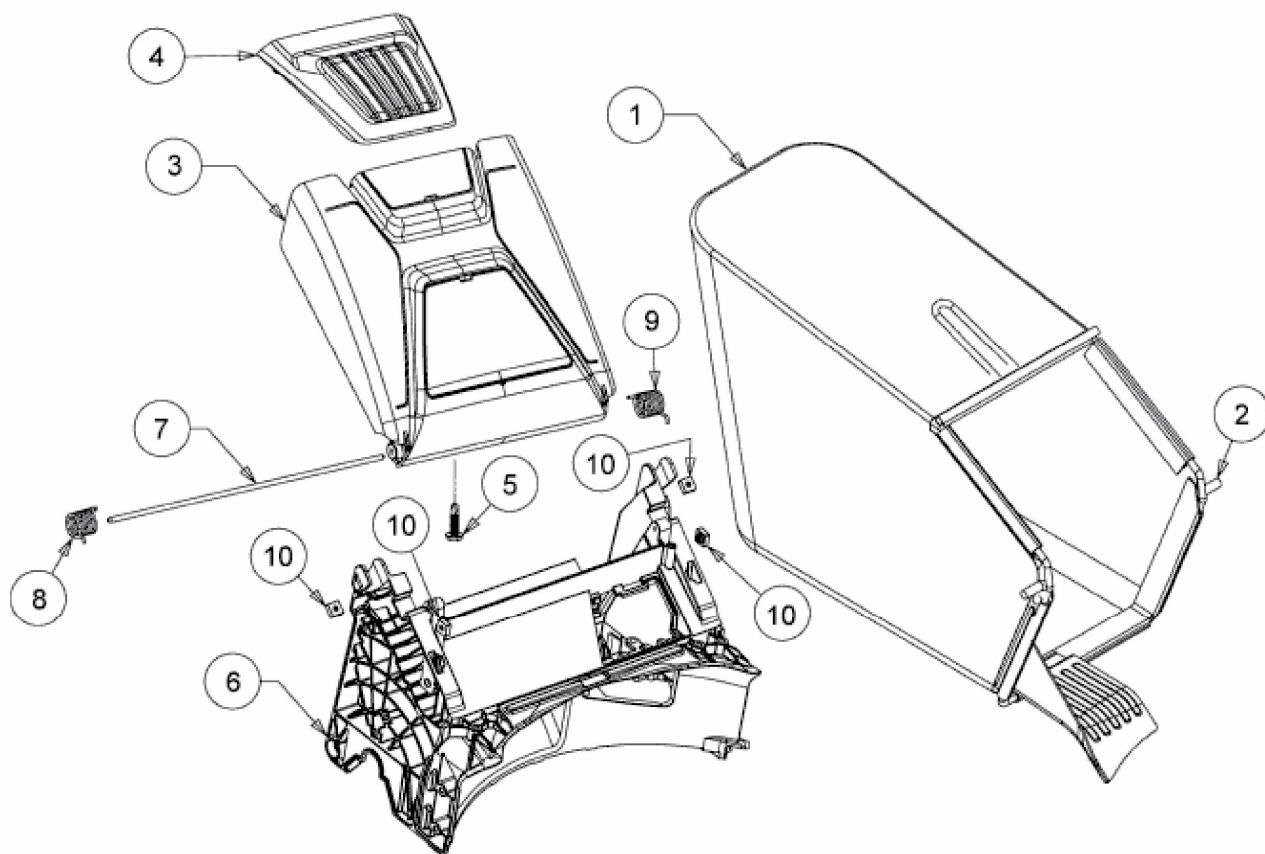

OPTIMA 53 SPBHWIS > 12CEPH7E600 (2017) > GRASFANGSACK, HECKKLAPPE, LEITSTÜCK HINTEN

E3-08259C-01