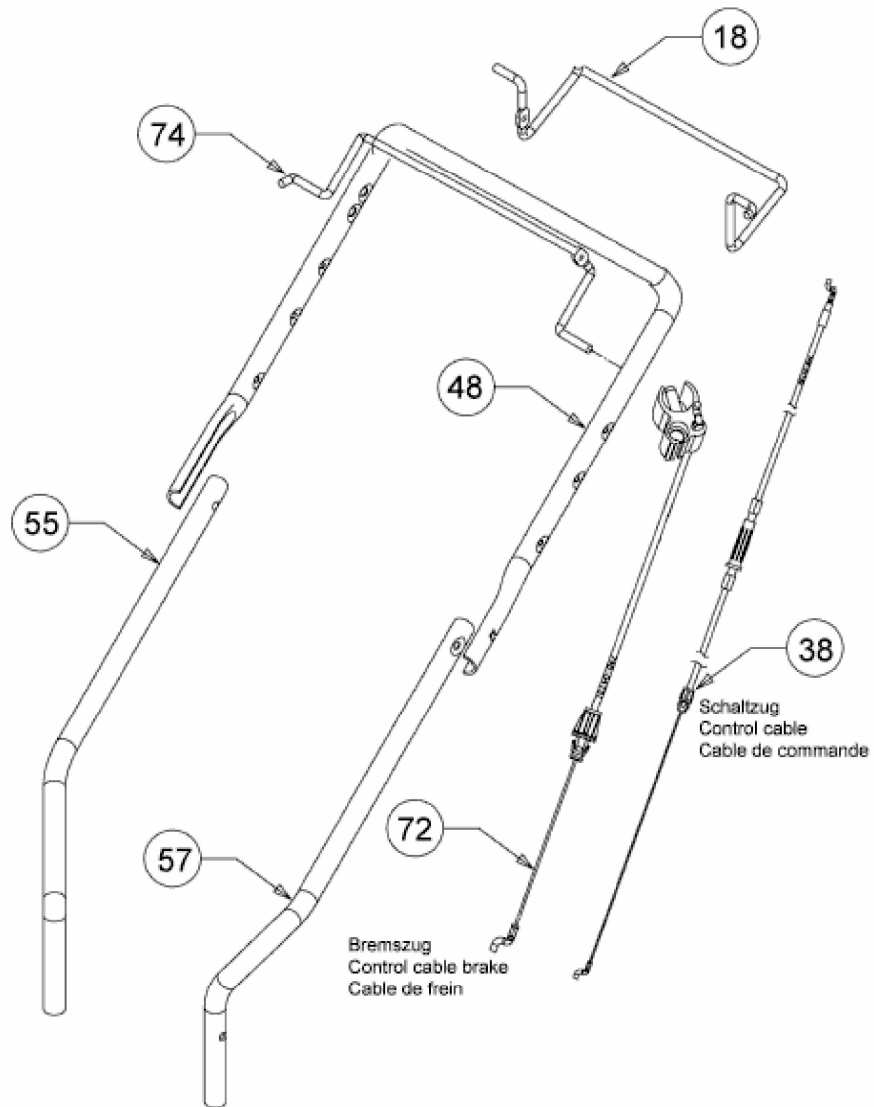

SMART 395 SPO > 12CBB1SJ600 (2017) > BREMSZUG, SCHALTZUG, BREMSBÜGEL, SCHALTBÜGEL, HOLM

E3-07051E-06