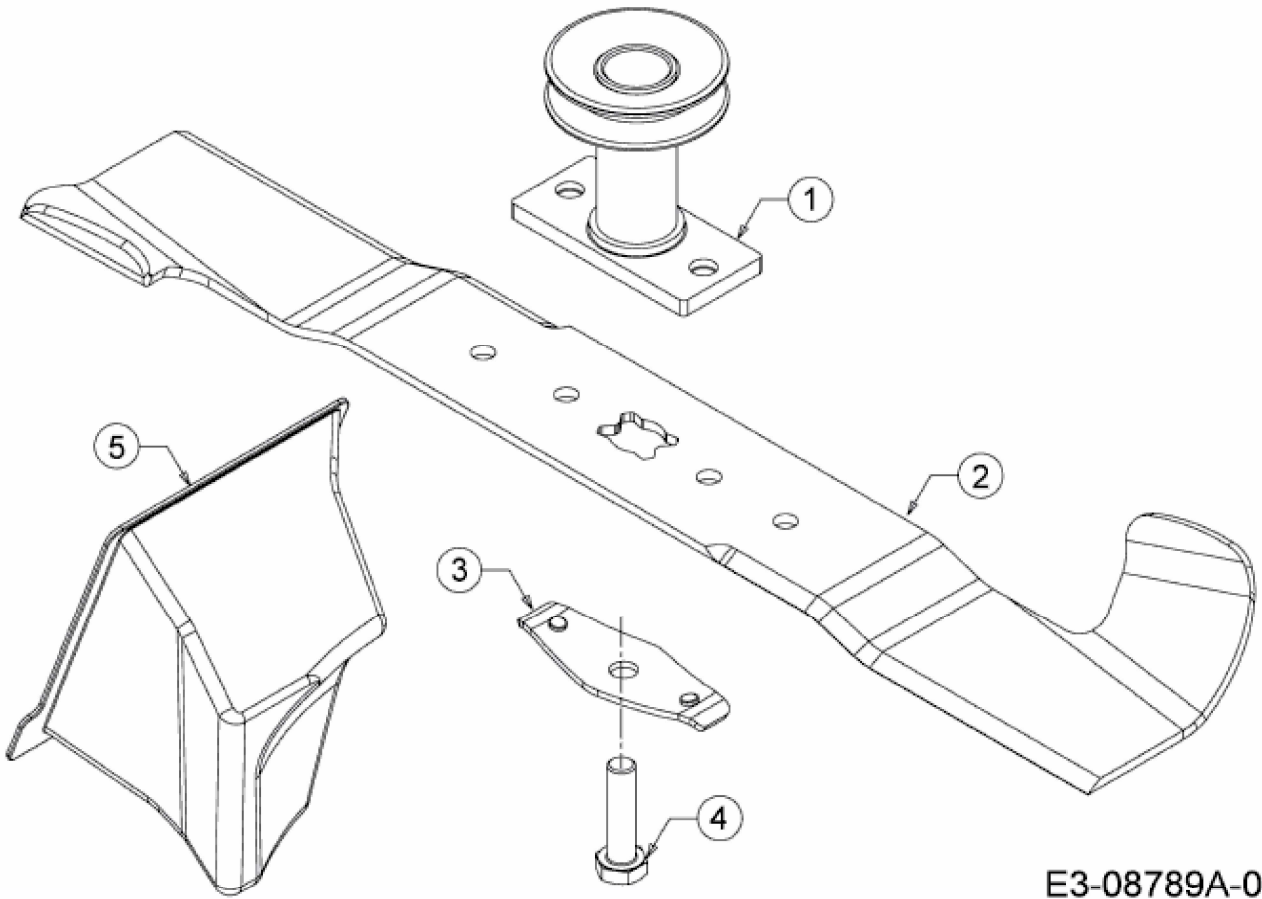

OPTIMA 46 SPHHW > 12C-THDQ600 (2017) > MESSER, MESSERAUFNAHME,  
MULCHSTOPFEN

E3-08789A-01