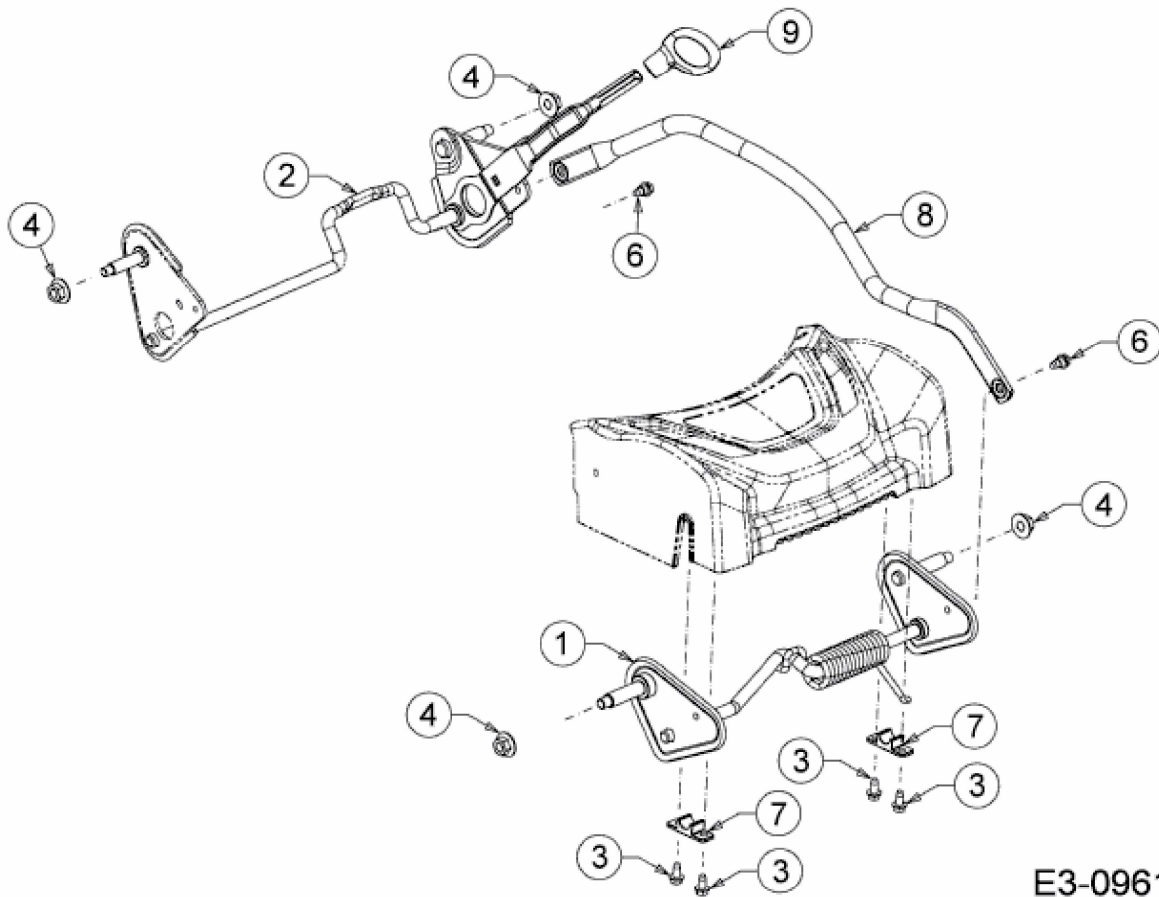

OPTIMA 46 SPHHW > 12C-THDQ600 (2017) > ACHSEN, HÖHENVERSTELLUNG

E3-09619A-01