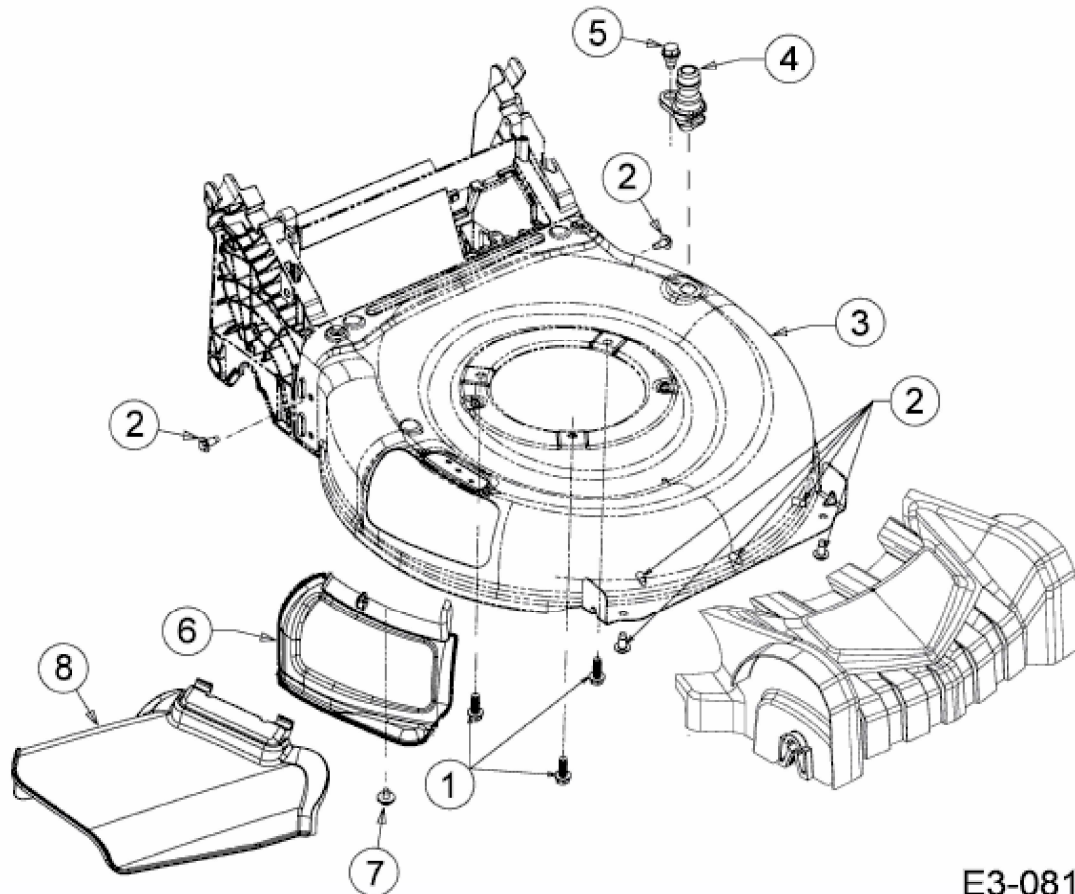

OPTIMA 46 SPHHW > 12C-THDQ600 (2017) > DEFLEKTOR, MÄHWERKSGEHÄUSE,  
MULCHKLAPPE, WASCHDÜSE

E3-08171C-01