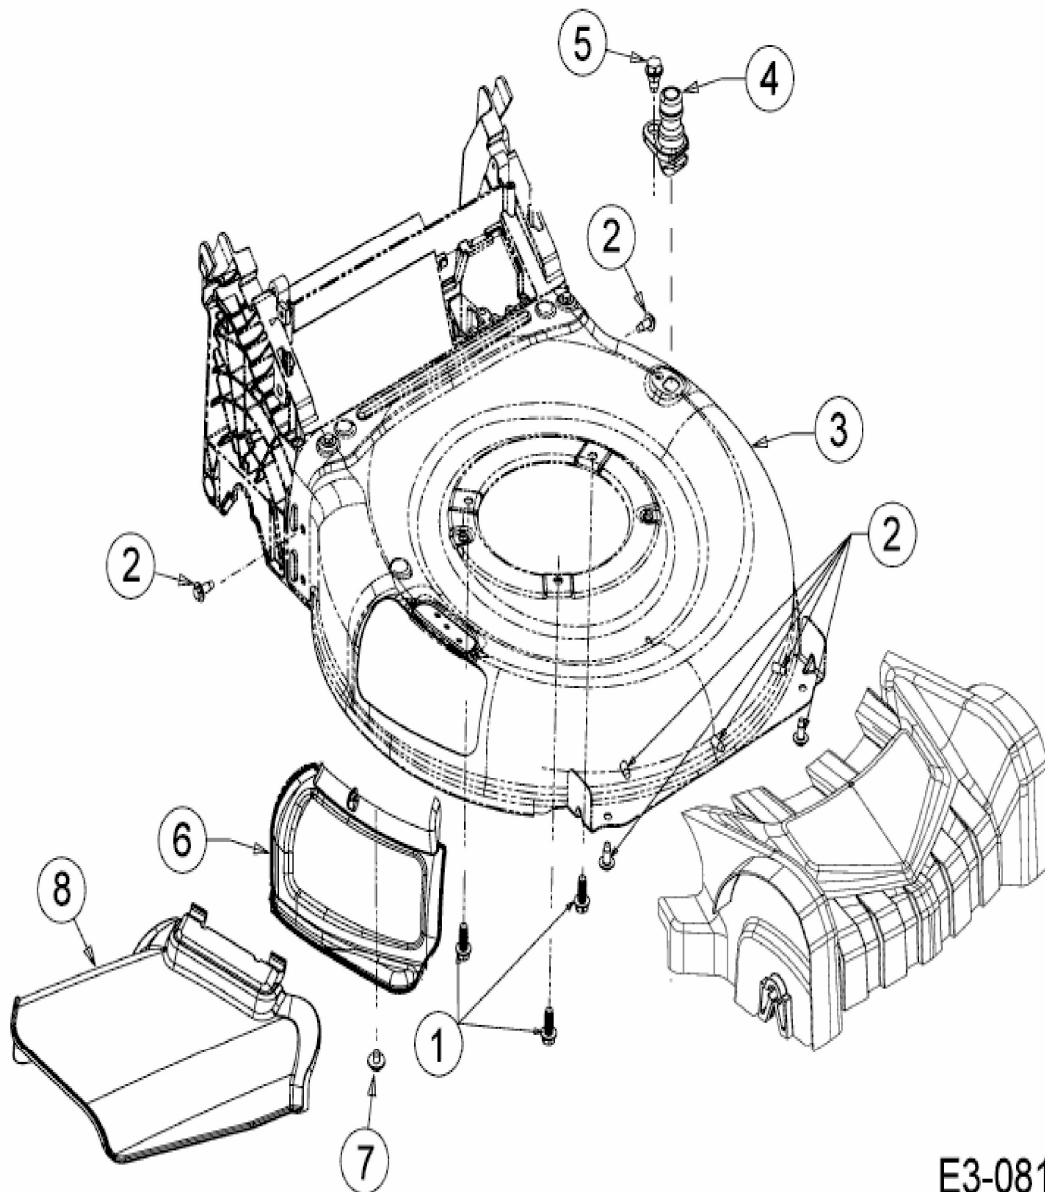

[Optima 46 SPBHW](#) > [12C-TH5C600 \(2018\)](#) >  
[Deflektor, Mähwerksgehäuse, Mulchklappe, Waschdüse](#)

E3-08171C-01