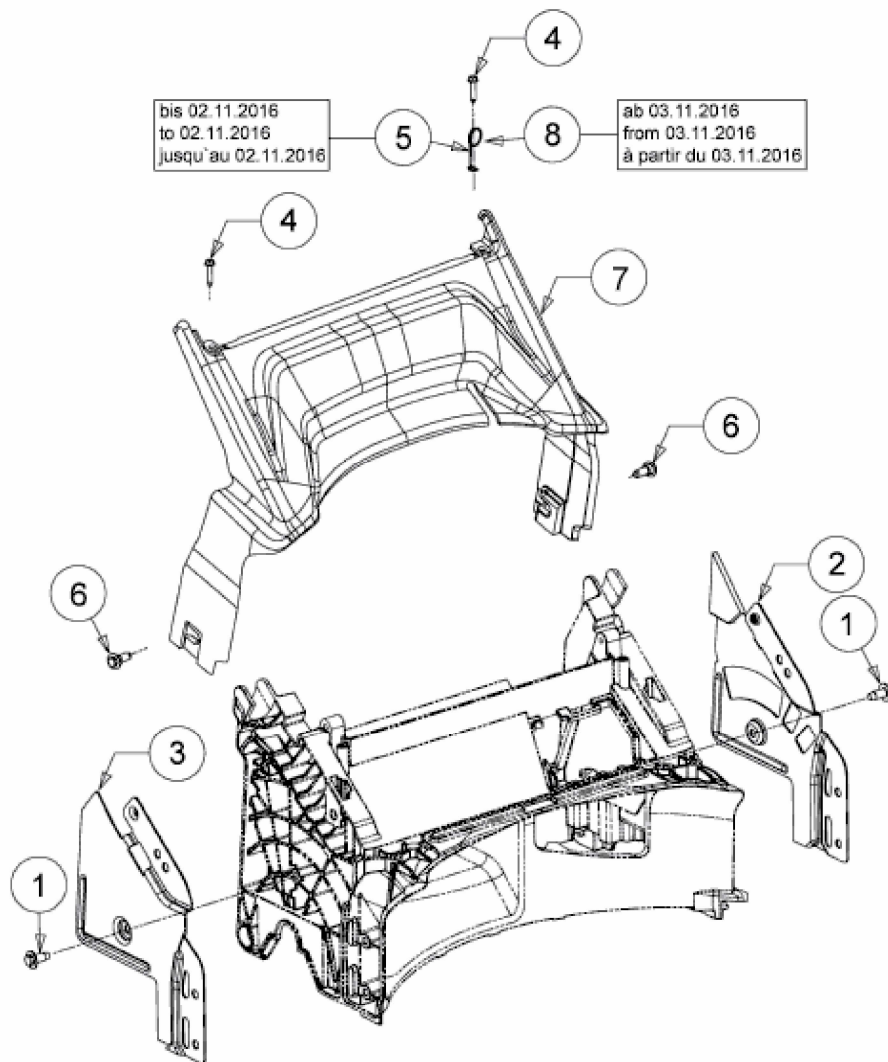

OPTIMA 46 SPBHW > 12C-TH5C600 (2017) > ABDECKUNG HINTEN

E3-08173C-01