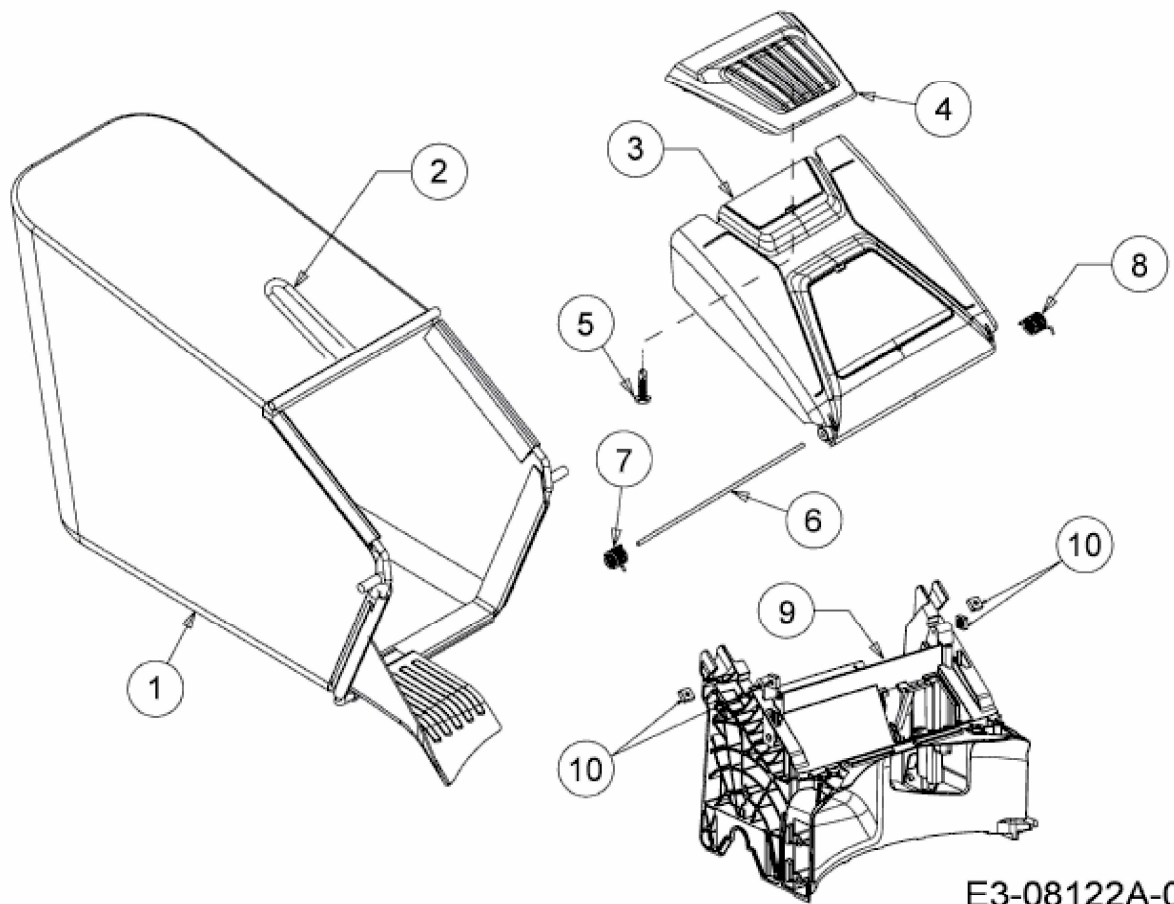

OPTIMA 46 SPBHW > 12C-TH5C600 (2017) > GRASFANGSACK, HECKKLAPPE, LEITSTÜCK  
HINTEN

E3-08122A-01