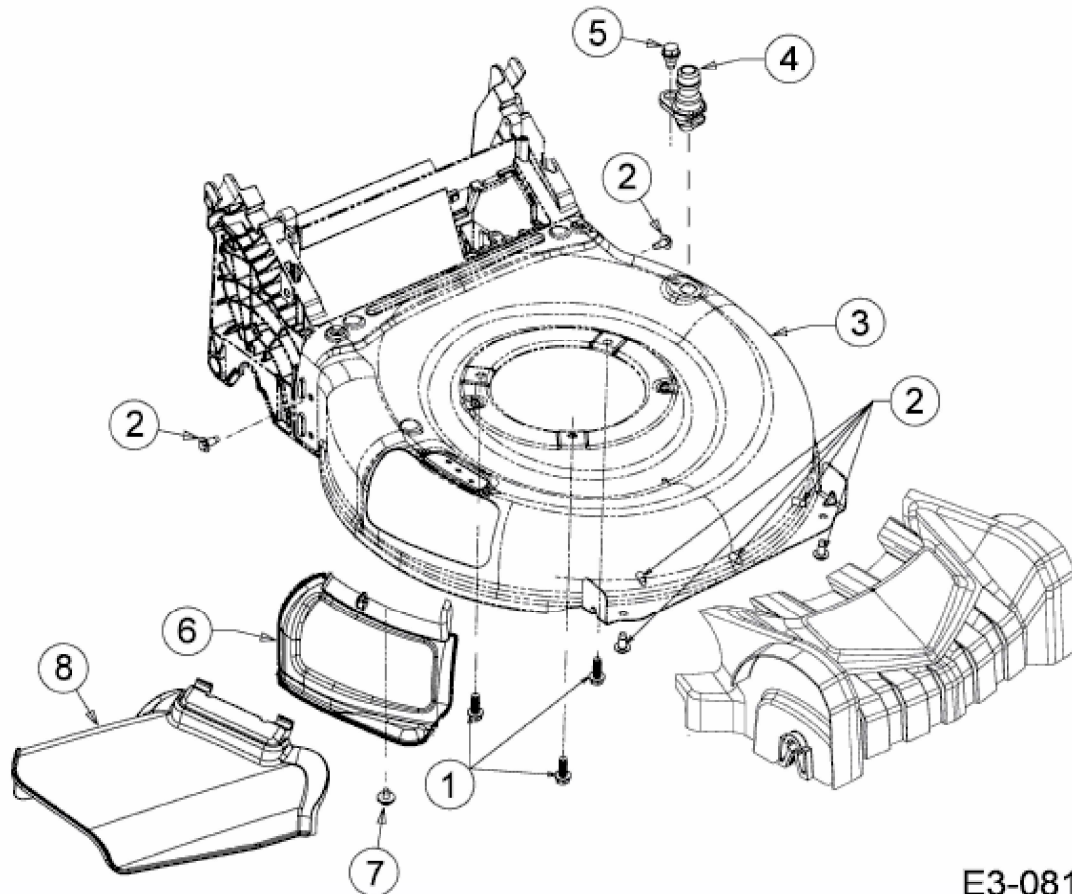

OPTIMA 46 SPBHW > 12C-TH5C600 (2017) > DEFLEKTOR, MÄHWERKSGEHÄUSE,
MULCHKLAPPE, WASCHDÜSE

E3-08171C-01