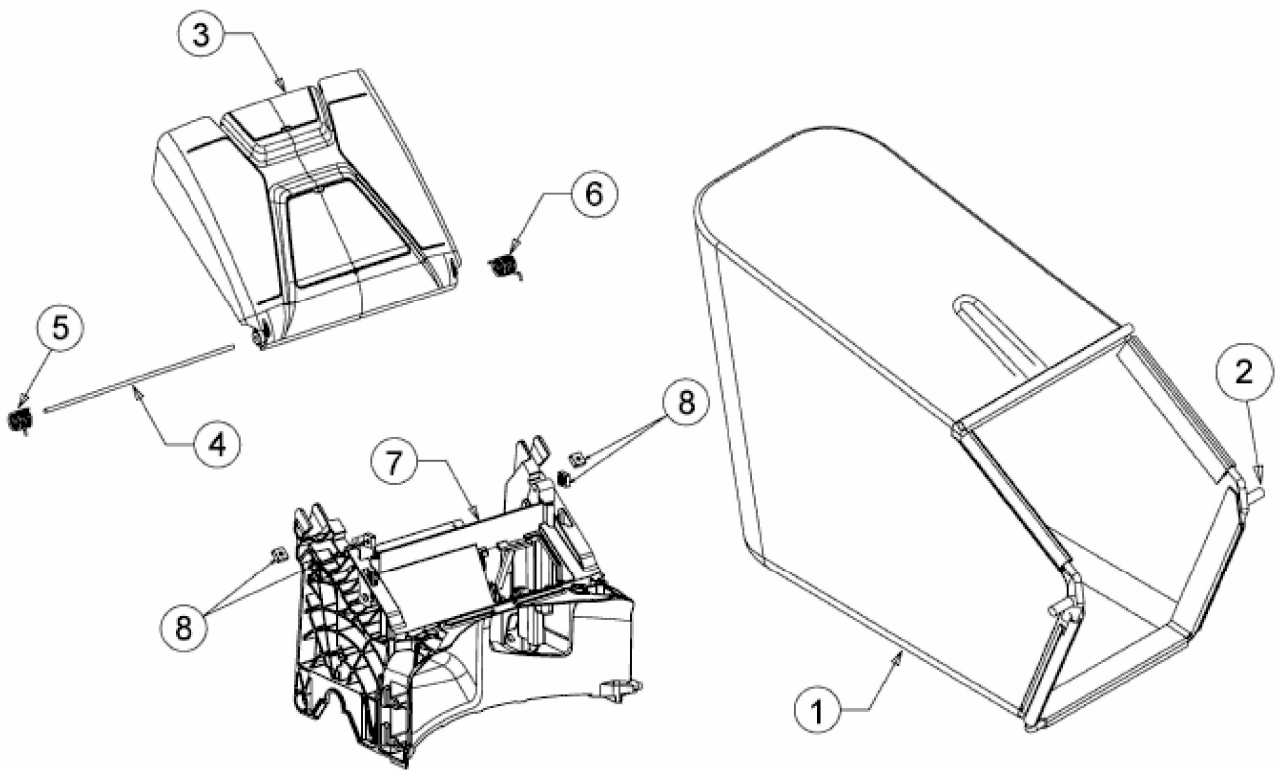

SMART 46 SPO > 12C-TASJ600 (2016) > GRASFANGSACK, HECKKLAPPE, LEITSTÜCK
HINTEN

E3-08141A-01