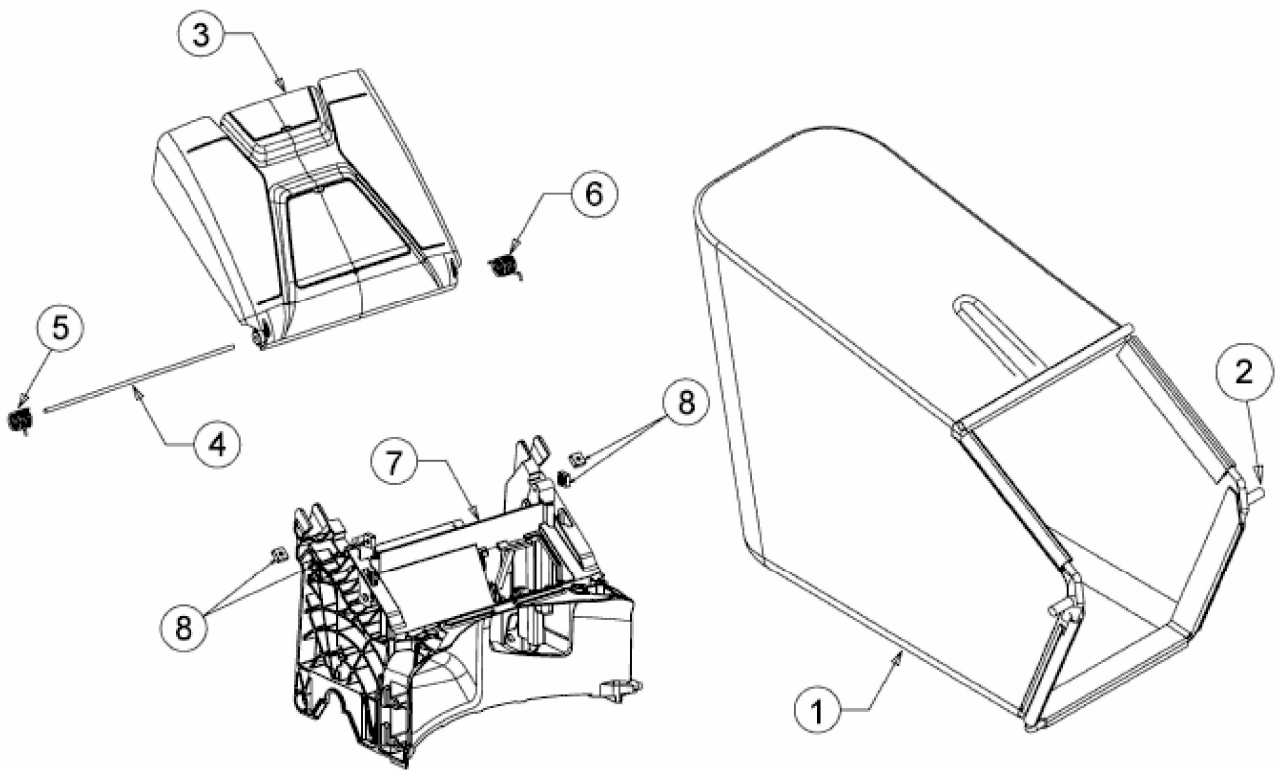

SMART 46 SPO > 12C-TAM8600 (2015) > GRASFANGSACK, HECKKLAPPE, LEITSTÜCK
HINTEN

E3-08141A-01